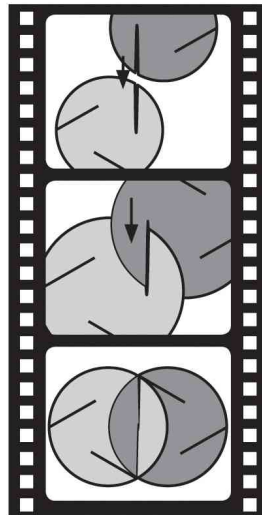

Fancy-Shapes-Set "Frühlingszeit"

- 492 vorgestanzte Scheiben in farblich abgestimmten Frühlingsmustern
- zum Stecken und Kleben
- sortiert in 2 Größen: Durchmesser: 25 mm und Durchmesser: 50 mm
- eine umfangreiche Anleitung in jedem Set erleichtert den Einstieg in die innovative und vielseitige Stecktechnik
- die so entstandenen Kugeln eignen sich wunderbar als Dekoration in Bodenvasen oder auf Dekoschalen oder aber auch als Kranz
- Abgabe nur in ganzen VE's

Anwendungsbeispiele:

- zum Kleben und Stecken von Figuren und Formen
- schöne Dekoration in Bodenvasen oder Dekoschalen

Fancy-Shapes-Set "Frühlingszeit"

Scheiben einfach in einander stecken

Symbolbild: Zeigt das Produkt in Anwendung

Produkt	Hersteller- Nummer	Bestell- Nummer
Fancy-Shapes-Set "Frühlingszeit"	25009	57905892