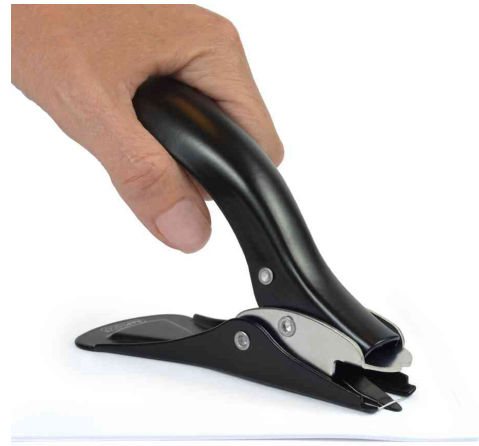

RAPESCO®
worldwide

Enthefterzange

- hochleistungsfähiger Heftklammernentferner
- robuste Basis aus Metall
- verbesserte Hebelwirkung
- Klammerschutz schirmt vor zurückfliegenden Klammern
- ergonomisches Design
- entfernt Heftklammern auch aus härteren Oberflächen

Anwendungsbeispiele:

- ideal für großvolumige Heftungen
- entfernt starke Kartonheftklammern aus Papierstapeln und Kartons
- auch für harte Oberflächen wie Anschlagtafeln geeignet

für wen geeignet:

- im Warenhaus
- im Architekturbüro oder Atelier
- in der Bau- oder Möbelindustrie

Enthefterzange

Symbolbild: zeigt das Produkt in Anwendung

Produkt	Farbe	VE	Hersteller- Nummer	Bestell- Nummer
Enthefterzange	schwarz		1309	65800190