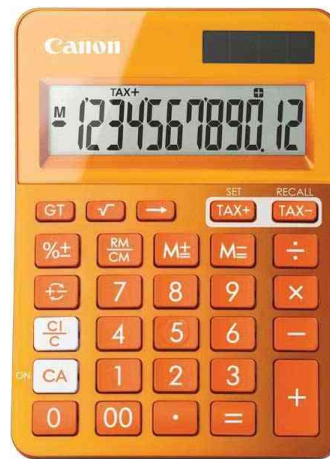

Canon

Tischrechner LS-123K-M

umweltfreundliche Lösung

- Gehäuse aus recycelten Materialien
- 12-stelliges angewinkeltes LC-Display
- Solar-/ Batteriebetrieb
- automatische Abschaltung
- Batterie: LR44
- Doppelnull-Taste
- Tausender Unterteilung
- 3-Tasten Speicher
- GT-Speicher
- Vorzeichenwechsel-Taste
- in verschiedenen Trendfarben mit Metallic-Finish
- Maße: (B)104 x (T)145 x (H)25 mm
- Gewicht: 119 g
- Blister-Verpackung
- **Funktionen:** Grundrechenarten, Steuerberechnung, Prozentrechnung, Quadratwurzel

Anwendungsbeispiele:

- Steuersatzgefälle leicht ermitteln

Für wen geeignet:

- Büro
- Home-Office

LS-123K-MBL

LS-123K-MGR

LS-123K-MOR

LS-123K-MPK

Produkt	Ausführung	Display	Stromversorgung	Farbe	VE	Hersteller-Nummer	Bestell-Nummer
Tischrechner LS-123K-M	nicht druckend	1-zeilig / 12-stellig	Solar / Batterie	blau		9490B001AA	5216509
	nicht druckend	1-zeilig / 12-stellig	Solar / Batterie	grün		9490B002AA	5216510
	nicht druckend	1-zeilig / 12-stellig	Solar / Batterie	orange		9490B004AA	5216512
	nicht druckend	1-zeilig / 12-stellig	Solar / Batterie	pink		9490B003AA	5216511