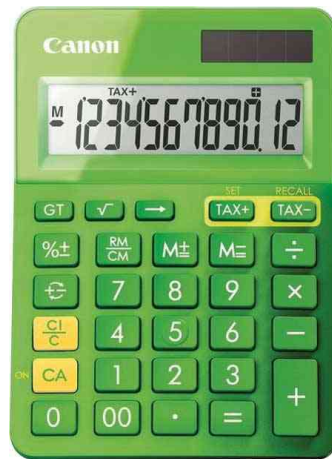

Canon

Tischrechner LS-123K-M

umweltfreundliche Lösung

- Gehäuse aus recycelten Materialien
- 12-stelliges angewinkeltes LC-Display
- Solar-/ Batteriebetrieb
- automatische Abschaltung
- Batterie: LR44
- Doppelnull-Taste
- Tausender Unterteilung
- 3-Tasten Speicher
- GT-Speicher
- Vorzeichenwechsel-Taste
- in verschiedenen Trendfarben mit Metallic-Finish
- Maße: (B)104 x (T)145 x (H)25 mm
- Gewicht: 119 g
- Blister-Verpackung
- **Funktionen:** Grundrechenarten, Steuerberechnung, Prozentrechnung, Quadratwurzel

Anwendungsbeispiele:

- Steuersatzgefälle leicht ermitteln

Für wen geeignet:

- Büro
- Home-Office

LS-123K-MBL

LS-123K-MGR

LS-123K-MOR

LS-123K-MPK

Produkt	Ausführung	Display	Stromversorgung	Farbe	VE	Hersteller-Nummer	Bestell-Nummer
Tischrechner LS-123K-M	nicht druckend	1-zeilig / 12-stellig	Solar / Batterie	blau		9490B001AA	5216509
	nicht druckend	1-zeilig / 12-stellig	Solar / Batterie	grün		9490B002AA	5216510
	nicht druckend	1-zeilig / 12-stellig	Solar / Batterie	orange		9490B004AA	5216512
	nicht druckend	1-zeilig / 12-stellig	Solar / Batterie	pink		9490B003AA	5216511