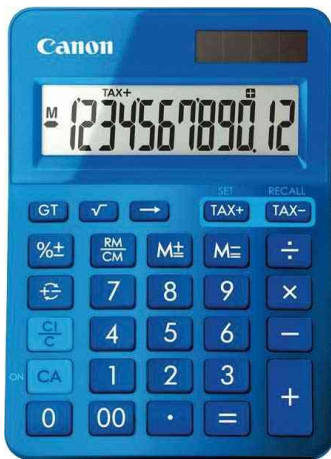

Canon

Tischrechner LS-123K-M

umweltfreundliche Lösung

- Gehäuse aus recycelten Materialien
- 12-stelliges angewinkeltes LC-Display
- Solar-/ Batteriebetrieb
- automatische Abschaltung
- Batterie: LR44
- Doppelnull-Taste
- Tausender Unterteilung
- 3-Tasten Speicher
- GT-Speicher
- Vorzeichenwechsel-Taste
- in verschiedenen Trendfarben mit Metallic-Finish
- Maße: (B)104 x (T)145 x (H)25 mm
- Gewicht: 119 g
- Blister-Verpackung
- **Funktionen:** Grundrechenarten, Steuerberechnung, Prozentrechnung, Quadratwurzel

Anwendungsbeispiele:

- Steuersatzgefälle leicht ermitteln

Für wen geeignet:

- Büro
- Home-Office

LS-123K-MBL

LS-123K-MGR

LS-123K-MOR

LS-123K-MPK

Produkt	Ausführung	Display	Stromversorgung	Farbe	VE	Hersteller-Nummer	Bestell-Nummer
Tischrechner LS-123K-M	nicht druckend	1-zeilig / 12-stellig	Solar / Batterie	blau		9490B001AA	5216509
	nicht druckend	1-zeilig / 12-stellig	Solar / Batterie	grün		9490B002AA	5216510
	nicht druckend	1-zeilig / 12-stellig	Solar / Batterie	orange		9490B004AA	5216512
	nicht druckend	1-zeilig / 12-stellig	Solar / Batterie	pink		9490B003AA	5216511