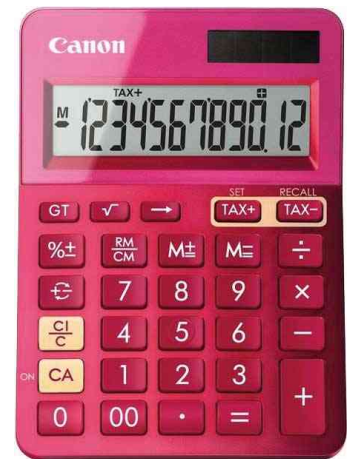

Canon

Tischrechner LS-123K-M

umweltfreundliche Lösung

- Gehäuse aus recycelten Materialien
- 12-stelliges angewinkeltes LC-Display
- Solar-/ Batteriebetrieb
- automatische Abschaltung
- Batterie: LR44
- Doppelnull-Taste
- Tausender Unterteilung
- 3-Tasten Speicher
- GT-Speicher
- Vorzeichenwechsel-Taste
- in verschiedenen Trendfarben mit Metallic-Finish
- Maße: (B)104 x (T)145 x (H)25 mm
- Gewicht: 119 g
- Blister-Verpackung
- **Funktionen:** Grundrechenarten, Steuerberechnung, Prozentrechnung, Quadratwurzel

Anwendungsbeispiele:

- Steuersatzgefälle leicht ermitteln

Für wen geeignet:

- Büro
- Home-Office

LS-123K-MBL

LS-123K-MGR

LS-123K-MOR

LS-123K-MPK

Produkt	Ausführung	Display	Stromversorgung	Farbe	VE	Hersteller-Nummer	Bestell-Nummer
Tischrechner LS-123K-M	nicht druckend	1-zeilig / 12-stellig	Solar / Batterie	blau		9490B001AA	5216509
	nicht druckend	1-zeilig / 12-stellig	Solar / Batterie	grün		9490B002AA	5216510
	nicht druckend	1-zeilig / 12-stellig	Solar / Batterie	orange		9490B004AA	5216512
	nicht druckend	1-zeilig / 12-stellig	Solar / Batterie	pink		9490B003AA	5216511