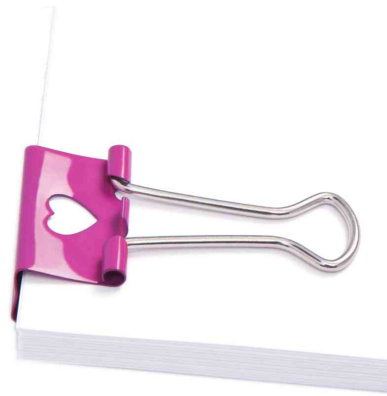

Foldback-Klammern, mit Motiv

- zum schnellen und sicheren Befestigen und Zusammenhalten von Papier und anderen Materialien
- Dokumente schnell zusammenfassen und einfach wieder trennen
- Motive bringen Spaß in die Ordnung
- starke Stahlklammer
- vernickelte Gelenkarme
- in attraktivem Ausschnitt-Design
- Breite: 19 mm - Klemmweite: 7 mm - Klemmleistung: 75 Blatt
- Breite: 32 mm - Klemmweite: 14 mm - Klemmleistung: 145 Blatt
- Emoji-Motive: Jede Packung mit jeweils mindestens 6 von den 3 verschiedenen Emojis
- Abgabe nur in ganzen VE's

Foldback-Klammer, pink, Herz-Motiv

Foldback-Klammern, Emoji-Motive

Foldback-Klammern, Smile-Motiv

Foldback-Klammern, Smile-Motiv, farbig sortiert

Foldback-Klammern Breite: 19 mm, Verpackung

Foldback-Klammern Breite: 32 mm, Verpackung

Symbolbild: zeigt das Produkt in Anwendung

Symbolbild: zeigt das Produkt in Anwendung

Produkt	Ausführung	Maße	Farbe	VE	Hersteller- Nummer	Bestell- Nummer
Foldback-Klammern	Klemmweite: 7 mm	Breite: 19 mm	farbig sortiert, Smile-Motiv	80 Stück	1428	65800191
		Breite: 19 mm	gelb, Emoji-Motive	20 Stück	1351	65800173
	Klemmweite: 7 mm	Breite: 19 mm	gelb, Smile-Motiv	80 Stück	1422	65800193
		Breite: 19 mm	grün, Häkchen	80 Stück	1421	65800192
	Klemmweite: 7 mm	Breite: 19 mm	grün, Smile-Motiv	80 Stück	1423	65800194
		Breite: 19 mm	hellblau, Emoji-Motive	20 Stück	1350	65800174
	Klemmweite: 7 mm	Breite: 19 mm	hellblau, Smile-Motiv	80 Stück	1424	65800195
		Breite: 19 mm	pink, Herz-Motiv	20 Stück	1357	65800171
	Klemmweite: 7 mm	Breite: 19 mm	rosa, Emoji-Motive	20 Stück	1349	65800172
		Klemmweite: 14 mm	Breite: 32 mm	gelb, Emoji-Motive	20 Stück	1354
	Klemmweite: 14 mm	Breite: 32 mm	hellblau, Emoji-Motive	20 Stück	1353	65800177
		Breite: 32 mm	pink, Herz-Motiv	20 Stück	1426	65800197
	Klemmweite: 14 mm	Breite: 32 mm	rosa, Emoji-Motive	20 Stück	1352	65800175