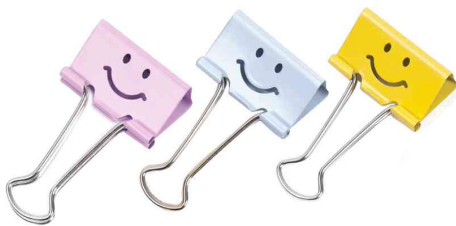

Foldback-Klammern, mit Motiv

- zum schnellen und sicheren Befestigen und Zusammenhalten von Papier und anderen Materialien
- Dokumente schnell zusammenfassen und einfach wieder trennen
- Motive bringen Spaß in die Ordnung
- starke Stahlklammer
- vernickelte Gelenkarme
- in attraktivem Ausschnitt-Design
- Breite: 19 mm - Klemmweite: 7 mm - Klemmleistung: 75 Blatt
- Breite: 32 mm - Klemmweite: 14 mm - Klemmleistung: 145 Blatt
- Emoji-Motive: Jede Packung mit jeweils mindestens 6 von den 3 verschiedenen Emojis
- Abgabe nur in ganzen VE's

Anwendungsbeispiele:

- zum Klemmen von Papier
- zum Aufhängen an der Pinnwand
- Einheften in Ringbüchern und Ordnern
- zum Verschließen von Paketen und Verpackungstüten, um den Inhalt frisch zu halten
- zur Personalisierung: farbliche Sortierung und Kennzeichnung

für wen geeignet:

- für Haushalt, Büro, Kindergarten, Schule
- für professionelle Dokumentation: Anbringen und Zusammenhalten von Plänen
- in der Textilindustrie: zum Zusammenhalten von Textilproben

Foldback-Klammer, grün, Häckchen

Foldback-Klammer, pink, Herz-Motiv

Foldback-Klammern, Emoji-Motive

Foldback-Klammern, Smile-Motiv

Foldback-Klammern, Smile-Motiv, farbig sortiert

Foldback-Klammern Breite: 19 mm, Verpackung

Foldback-Klammern Breite: 32 mm, Verpackung