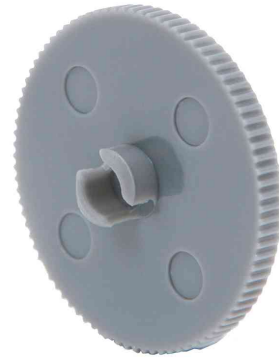

Das ECO-Logo weist auf recycelten Kunststoff hin

Vierfachlocher ECO P4400

- Stanzleistung: 150 Blatt
- Material: Metall, Griffoberseite und Boden mit hohem Anteil aus recyceltem Kunststoff
- ohne Anschlagsschiene
- **verlängerter Hebel** für einen reibungslosen und mühelosen Betrieb, selbst für anspruchsvolle Lochungsarbeiten
- spart bis zu 40% Kraftaufwand im Vergleich zu gewöhnlichen Registraturlochern
- saubere und kompakte Fächer für Stanzabfall
- Lagerfach für Ersatzlochpfeifen und Ersatzscheiben
- Namensschildfenster zur Personalisierung
- Maße: (B)338 x (T)316 x (H)175 mm
- **Zubehör:**
Ersatzlochpfeifen, 6 mm - Inhalt: 2 Stück
Ersatzscheiben - Inhalt: 4 Stück

Anwendungsbeispiele:

- optimal für Ringordner
- für häufigen Gebrauch und hohen Anforderungen: locht mit geringem Kraftaufwand
- zum Abheften und Katalogisieren größerer Blätterstapel bzw. dickeren Papiers

für wen geeignet:

- im Großraumbüro, im Architekturbüro
- im Amt oder an der Poststelle
- in Schule, Bibliothek oder Universität
- im Copyshop

Vierfachlocher ECO P4400

Symbolbild: zeigt das Produkt in Anwendung

Zubehör: Ersatzlochpfeife

Zubehör: Ersatzlochscheibe

Produkt	Stanzleistung	Material	Lochanzahl	Farbe	Hersteller- Nummer	Bestell- Nummer
Vierfachlocher ECO P4400	150 Blatt	Metall / Kunststoff	4	soft weiß	1407	65800099
Zubehör: Ersatzscheiben für P4400, 4 Stück					ZSPBOARD	65800106
Zubehör: Lochpfeifen für Locher ECO P4400, 6mm, 2 Stück				schwarz	0281	65800101