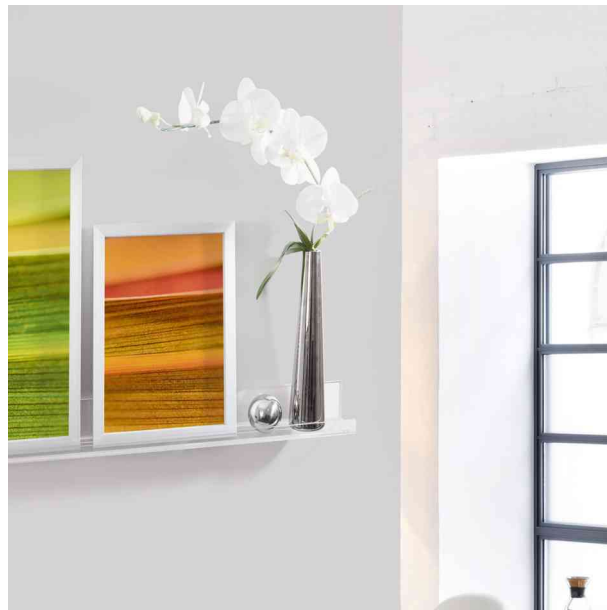

Gallerieboard "gallery"

- aus hochwertigem, glasklarem Acryl
- edles, geradliniges, transparentes Design
- bietet eine breite Stellfläche
- inklusive Befestigungsmaterial (Schrauben, Dübel und Abdeckkappen)
- hohe Tragkraft: bis 8 kg
- Maße: (B)500 x (T)70 x (H)50 mm

Anwendungsbeispiele:

- besonders geeignet zur Präsentation von Bildern oder Deko-Objekten

Gallerieboard "gallery"

Symbolbild: zeigt das Produkt in Anwendung

Symbolbild: zeigt das Produkt in Anwendung

Produkt	Ausführung	Format	Farbe	VE	Hersteller- Nummer	Bestell- Nummer
Gallerieboard "gallery"	Acryl	(B)500 x (T)70 x 50 mm	glasklar		GA111	8202612