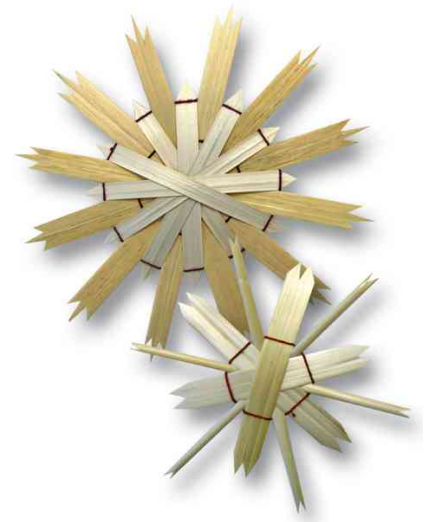

## Bastelhalme

- aus Stroh
- Länge: ca. 220 mm
- Abgabe nur in ganzen VE's

### Anwendungsbeispiele:

- eignen sich hervorragend um Strohsterne oder Strohfiguren herzustellen

Bastelhalme

Symbolbild: Bastelhalme

Symbolbild: Zeigt das Produkt in Anwendung

Produkt	Farbe	VE	Hersteller- Nummer	Bestell- Nummer
Bastelhalme	natur	50 Stück	961	57905510