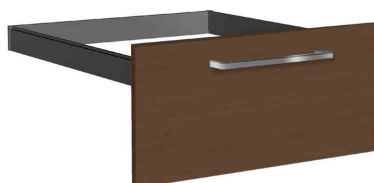

Regal / Flügeltürenschrank, mit Stahlboden

Passend für Büromöbelprogramm "Form 4", "Form 5" & "LUGANO"

- aus melaminharzbeschichtetem E1 Gütspan mit 2 mm starker ABS Kante
- 0,8 mm pulverbeschichtete Stahl-Fachböden
- Stärke Korpus: 19 mm
- Kopf und Sockelböden: 38 mm
- Stärke Rückwand: 3 mm
- Stellfüße ermöglichen ein exaktes Ausrichten

Zubehör: Hängeregistraturschublade

- in jeder Fachhöhe des Regals einsetzbar
- 2-bahniger Auszug
- ausziehbar durch Teleskop- Vollauszugzüge
- mit Edelstahlgriff (270 mm lang)
- Nutztiefe: 2 x 260 mm
- Fassungsvermögen: ca. 80 Hängemappen

Zubehör: Vorbautüren-Set

- bestehend aus linker & rechter Tür
- mit Edelstahlgriffen (270 mm lang)
- abschließbar mit Dreh-Zylinderschloss (außer Ausführung aus Glas)
- inkl. Befestigungsmaterial

Die Lieferung erfolgt zerlegt - Montageservice auf Anfrage!

Anwendungsbeispiele:

- Ablage von DIN A4 Ordnern, Bücher & Kataloge

Regal / Flügeltürenschrank, 3 Ordnerhöhen

Regal / Flügeltürenschrank, 5 Ordnerhöhen, (B)410 mm

Regal / Flügeltürenschrank, 5 Ordnerhöhen, (B)800 mm