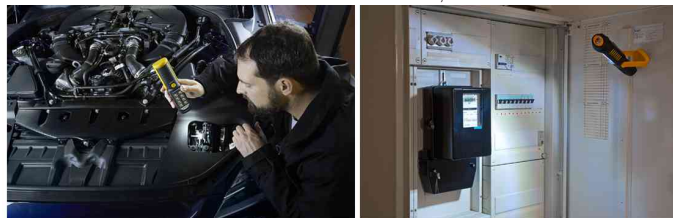

#### Für wen geeignet:

- Haushalt
- Heimwerker
- Handwerker

LED-Universalleuchte HL DB 81 M1H1

LED-Universalleuchte HL DB 81 M1H1, knickbar

LED-Universalleuchte HL DB 81 M1H1, Rückansicht

Symbolbild: Anwendung LED-Universalleuchte HL DB 81 M1H1