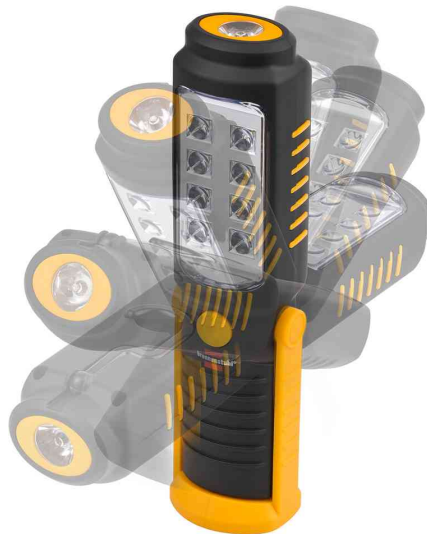

### LED-Universalleuchte HL DB 81 M1H1

- kompakt, handlich und vielseitig einsetzbar
- 8 superhelle SMD-LEDs mit spezieller Linsenoptik
- über 4 Stunden Leuchtdauer bei vollen Batterien
- zusätzliche Schaltstufe für 1 SMD LED im Leuchtenkopf
- Kunststoffbügel mit integriertem Magnet, 200° knickbar
- 360° drehbarer Haken und Magnet für optimale Befestigung
- Ein/Aus Schalter
- in Blisterverpackung
- Batteriebetrieben: 3 x AA - nicht im Lieferumfang enthalten
- Farbtemperatur: 6500 K
- Maße: (B)55 x (T)47 x (H)215 mm

#### Leuchtmittel 8 LEDs:

- Lichtstrom: 250 lm
- Leuchtdauer: 4 Stunden

#### Für wen geeignet:

- Haushalt
- Heimwerker
- Handwerker

LED-Universalleuchte HL DB 81 M1H1

LED-Universalleuchte HL DB 81 M1H1, knickbar

LED-Universalleuchte HL DB 81 M1H1, Rückansicht

Symbolbild: Anwendung LED-Universalleuchte HL DB 81 M1H1