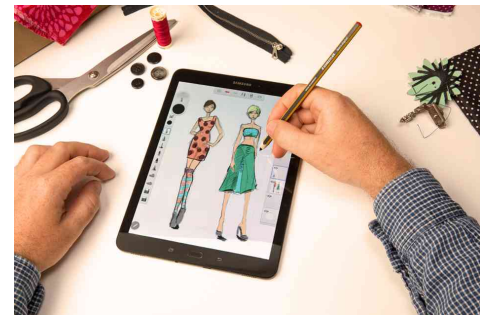

Eingabestift / Bleistift Noris digital

Stylus-Bleistift mit EMR-Technologie - Tradition trifft Innovation

- ist dem klassischen Bleistift nachempfunden, besitzt jedoch die modernste Technologie eines S-Pen
- Upcycled Wood - Herstellung aus wiederaufbereiteten Holzspänen
- passive EMR-Technologie
- kein Aufladen nötig
- traditionelle Sechskantform
- Noris-Streifendesign mit roter Tauchkappe
- präzise austauschbare 0,7 mm Spitze und 4,096 Druckstufen
- ergonomische Soft-Oberfläche
- transparente Kunststoff-Schutzkappe
- Kartonfaltschachtel
- Kompatibilitäten finden Sie unter: www.staedtler.de

Für wen geeignet:

- Schüler & Studenten
- Architekten & Designer
- Außendienstler & Manager

Eingabestift / Bleistift Noris digital

Eingabestift / Bleistift Noris digital, in Kartonfaltschachtel

Symbolbild: zeigt das Produkt in der Anwendung

Produkt	Ausführung	Strichstärke	Strichfarbe	Gehäusefarbe	VE	Hersteller-Nummer	Bestell-Nummer
Eingabestift Noris digital	mit Bleistift	0,7 mm		gelb / schwarz		180 22-1	5655470
Zubehör: Ersatzspitzen-Set		0,7 mm			5 Stück	18022 SN	57890662