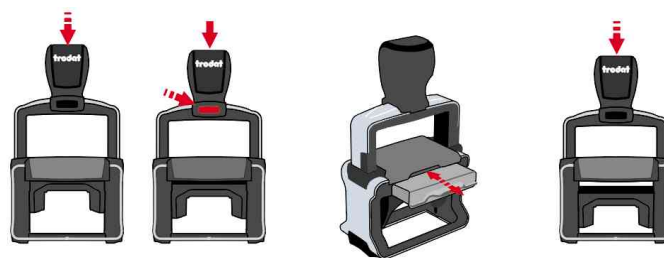

Symbolbild: Einfacher Kissenwechsel

Produkt	Ausführung	Abdruckgröße	Gehäusefarbe	Kissenfarbe	VE	Hersteller-Nummer	Bestell-Nummer
Datumstempel Professional 4.0 5440	4-zeilig	47 x 26 mm	silber / schwarz	frei wählbar		120195	62515234
Zubehör: Ersatzstempelkissen 6/53				blau	2 Stück	83485	62515714
				grün	2 Stück	83487	62515715
				rot	2 Stück	83486	62515716
				schwarz	2 Stück	81023	62515717