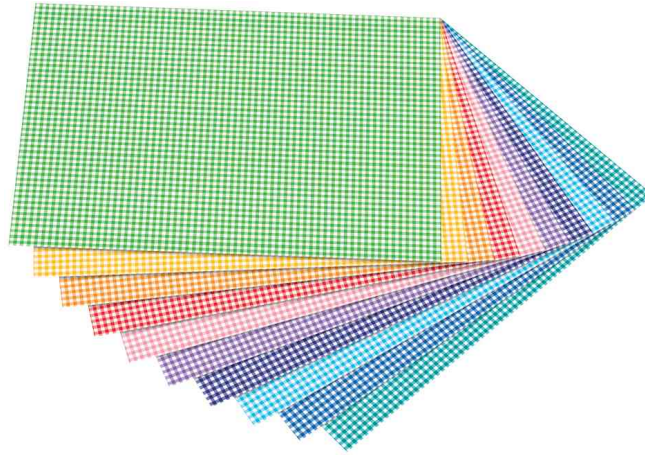

Motivkarton / Fotokarton "Karos", 500 x 700 mm

- Fotokarton 300 g/qm
- beidseitig bedruckt
- pro Sortierung 10 aufeinander abgestimmte Farben
- zum Kombinieren und als Grundlage für hochwertige Bastelarbeiten
- Abgabe nur in ganzen VE's

Anwendungsbeispiele:

- für zahllose Bastelstunden und -ideen

Motivkarton "Karos"

Produkt	Ausführung	Format	Grammatur	Farbe	VE	Anzahl Bögen	Hersteller- Nummer	Bestell- Nummer
Motivkarton "Karos"		(B)500 x (H)700 mm	300 g/qm	farbig sortiert	10 Blatt		47409	57905375