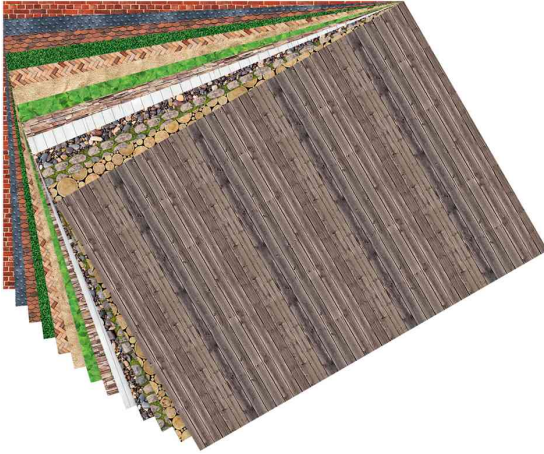

Motivkarton / Bastelkarton "Strukturen", 500 x 700 mm

- Motivkarton 270 g/qm
- einseitig bedruckt - Rückseite: weiß
- pro Sortierung 13 aufeinander abgestimmte Designs
- zum Kombinieren und als Grundlage für hochwertige Bastelarbeiten
- Abgabe nur in ganzen VE's

Anwendungsbeispiele:

- für zahllose Bastelstunden und -ideen

Motivkarton "Strukturen"

Motivkarton "Strukturen", Farbkarte

Produkt	Ausführung	Format	Grammatur	Farbe	VE	Anzahl Bögen	Hersteller- Nummer	Bestell- Nummer
Motivkarton "Strukturen"		(B)500 x (H)700 mm	270 g/qm	farbig sortiert	13 Blatt		48109	57905374