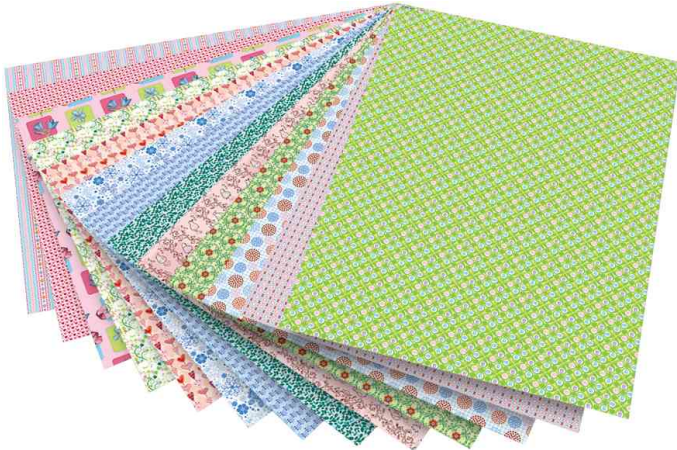

Motivkarton / Bastelkarton "Romantik", 500 x 700 mm

- Motivkarton 270 g/qm
- einseitig bedruckt - Rückseite: weiß
- pro Sortierung 13 aufeinander abgestimmte Designs
- zum Kombinieren und als Grundlage für hochwertige Bastelarbeiten
- Abgabe nur in ganzen VE's

Anwendungsbeispiele:

- für zahllose Bastelstunden und -ideen

Motivkarton "Romantik"

Motivkarton "Romantik", Farbkarte

Symbolbild: Zeigt das Produkt in Anwendung

Produkt	Ausführung	Format	Grammatur	Farbe	VE	Anzahl Bögen	Hersteller- Nummer	Bestell- Nummer
Motivkarton "Romantik"		(B)500 x (H)700 mm	270 g/qm	farbig sortiert	13 Blatt		46909	57905372