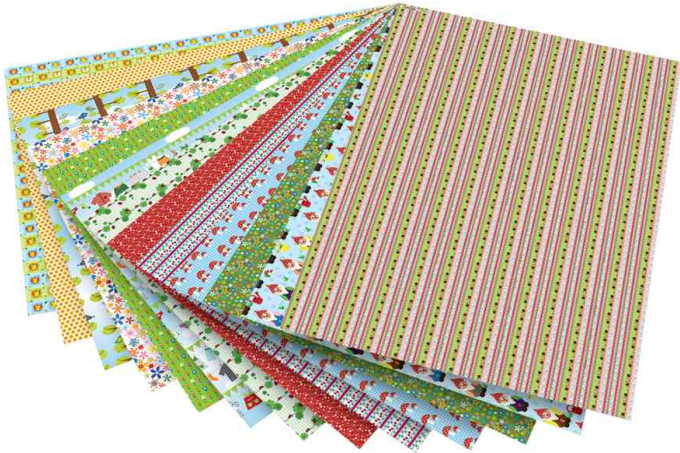

Motivkarton / Bastelkarton "Garten", 500 x 700 mm

- Motivkarton 270 g/qm
- einseitig bedruckt - Rückseite: weiß
- pro Sortierung 13 auf einander abgestimmte Designs
- zum Kombinieren und als Grundlage für hochwertige Bastelarbeiten
- Abgabe nur in ganzen VE's

Anwendungsbeispiele:

- für zahllose Bastelstunden und -ideen

Motivkarton "Garten"

Motivkarton "Garten", Farbkarte

Symbolbild: zeigt das Produkt in Anwendung

Produkt	Ausführung	Format	Grammatur	Farbe	VE	Anzahl Bögen	Hersteller- Nummer	Bestell- Nummer
Motivkarton "Garten"		(B)500 x (H)700 mm	270 g/qm	farbig sortiert	13 Blatt		47109	57905370