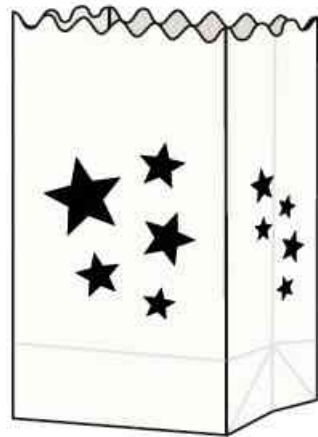

## Lichttüte - Motiv

- schwer entflammbar
- für Innen- und Außenbereich
- zum selbstgestalten
- wiederverwendbar

### Anwendungsbeispiele:

- zur Dekoration im Innen- & Außenbereich
- für Parties, Terrasse und Garten, Geburtstag, uvm.

Symbolbild: Lichttüte "Sterne"

Detail: Stanzung

Smybolbild: zeigt das Produkt in Anwendung

Produkt	Ausführung	Maße	Farbe	VE	Hersteller- Nummer	Bestell- Nummer
Lichttüte "Sterne"	Papier	(B)115 x (T)70 x (H)190 mm (B)140 x (T)85 x (H)245 mm	weiß weiß	5 Stück 5 Stück	11910 12410	57906198 57906199