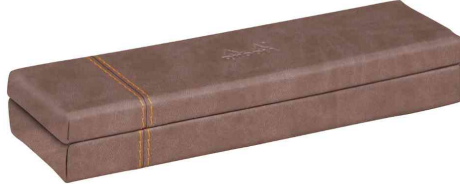

## Stifteetui

- aus Kunstleder
- aufklappbarer Deckel
- Maße: (B)210 x (T)55 x (H)30 mm
- mit erhabener RHODIA-Prägung

Stifteetui, bronze

Stifteetui, mohnrot

Stifteetui, nachtblau

Stifteetui, orange

Stifteetui, pfaugrün

Stifteetui, rosenholz

Stifteetui, salbei

Stifteetui, schokolade

Stifteetui, schwarz

Stifteetui, taupe

Stifteetui, titan

Stifteetui, weinrot

Produkt	Ausführung	Farbe	VE	Hersteller- Nummer	Bestell- Nummer
Stifteetui	1 Fach	bronze		194509C	8017158
		mohnrot		319783C	8017167
	1 Fach	nachtblau		194519C	8017166
		orange		118870C	8017075
	1 Fach	pfaugrün		194517C	8017165
		rosenholz		194513C	8017163
	1 Fach	salbei		194515C	8017164
		schokolade		318873C	8017160
	1 Fach	schwarz		118876C	8017076
		taupe		318874C	8017161
	1 Fach	titan		194510C	8017159
		weinrot		194511C	8017162