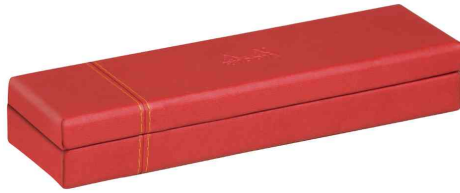

## Stifteetui

- aus Kunstleder
- aufklappbarer Deckel
- Maße: (B)210 x (T)55 x (H)30 mm
- mit erhabener RHODIA-Prägung

Stifteetui, bronze

Stifteetui, mohnrot

Stifteetui, nachtblau

Stifteetui, orange

Stifteetui, pfaugrün

Stifteetui, rosenholz

Stifteetui, salbei

Stifteetui, schokolade

Stifteetui, schwarz

Stifteetui, taupe

Stifteetui, titan

Stifteetui, weinrot

Produkt	Ausführung	Farbe	VE	Hersteller- Nummer	Bestell- Nummer
Stifteetui	1 Fach	bronze		194509C	8017158
		mohnrot		319783C	8017167
	1 Fach	nachtblau		194519C	8017166
		orange		118870C	8017075
	1 Fach	pfaugrün		194517C	8017165
		rosenholz		194513C	8017163
	1 Fach	salbei		194515C	8017164
		schokolade		318873C	8017160
	1 Fach	schwarz		118876C	8017076
		taupe		318874C	8017161
	1 Fach	titan		194510C	8017159
		weinrot		194511C	8017162