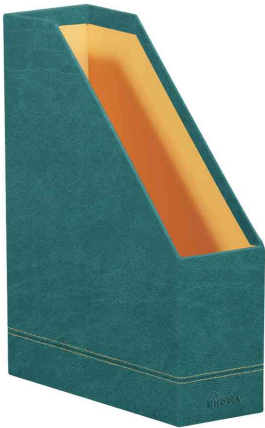

## Stehsammler

- aus Kunstleder
- Metall-Etikettenhalter
- Maße: (B)100 x (T)250 x (H)310 mm
- mit erhabener RHODIA-Prägung

Stehsammler, bronze

Stehsammler, mohrröt

Stehsammler, nachtblau

Stehsammler, orange

Stehsammler, pfaugrün

Stehsammler, rosenholz

Stehsammler, salbei

Stehsammler, schokolade

Stehsammler, schwarz

Stehsammler, taupe

Stehsammler, titan

Stehsammler, weinrot

Symbolbild: Metall-Etikettenhalter

Produkt	Ausführung	Rückenbreite	Format	Farbe	VE	Hersteller-Nummer	Bestell-Nummer
Stehsammler	Kunstleder	100 mm	A4	bronze		194540C	8017188
		100 mm	A4	mohnrot		318933C	8017197
	Kunstleder	100 mm	A4	nachtblau		194550C	8017196
		100 mm	A4	orange		118830C	8017068
	Kunstleder	100 mm	A4	pfaugrün		194548C	8017195
		100 mm	A4	rosenholz		194544C	8017193
	Kunstleder	100 mm	A4	salbei		194546C	8017194
		100 mm	A4	schokolade		318833C	8017190
	Kunstleder	100 mm	A4	schwarz		118836C	8017069
		100 mm	A4	taupe		318834C	8017191
	Kunstleder	100 mm	A4	titan		194541C	8017189
		100 mm	A4	weinrot		194542C	8017192