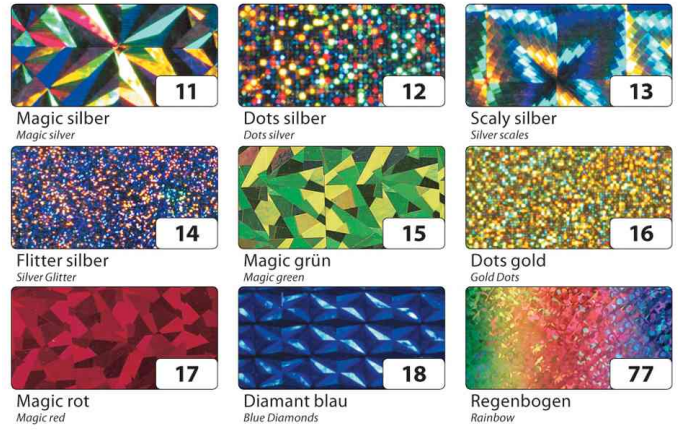

Holografie-Klebefolie, 400 mm x 5,0 m

- auf Rolle
- PP-Folie
- einseitig selbstklebend
- einzeln in Folie verpackt

Anwendungsbeispiele:

- sorgt für atemberaubende Spiegel- und Glanz-Effekte
- zum Kleben, Basteln und gestalten von Dekorationen

Symbolbild: Holografie-Klebefolie

Holografie-Klebefolie, Farbübersicht

Produkt	Ausführung	Format	Grammatur	Farbe	VE	Anzahl Bögen	Hersteller-Nummer	Bestell-Nummer
Holografie-Klebefolie	selbstklebend	(B)400 x (L)5,0 m		Regenbogen			377	57905341