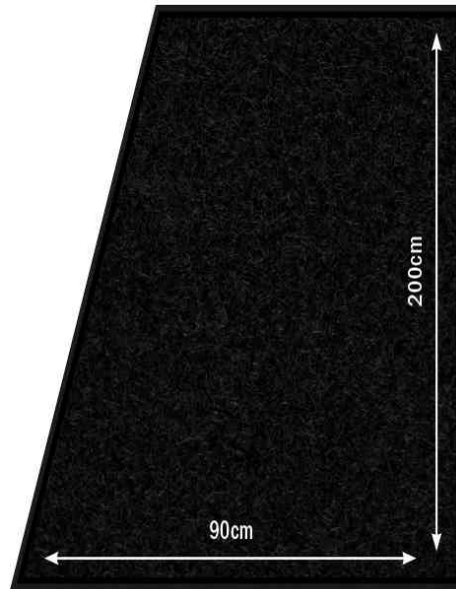

Securit® Teppich Läufer

- aus Polyester und PVC
- rutschfest
- wetterbeständig
- verringerte Stolpergefahr

Für wen geeignet:

- Geschäfte
- Büros
- Schulen
- Praxen

Teppich Läufer, rot

Teppich Läufer, schwarz

Symbolbild: Teppich Läufer, Verpackung

Symbolbild: zeigt das Produkt in Anwendung

Symbolbild: zeigt das Produkt in Anwendung

Produkt	Ausführung	Maße	Material	Farbe	Hersteller-Nummer	Bestell-Nummer
Teppich Läufer		(B)900 x (T)2.000 mm	Polyester / PVC	rot	RS-200-RD	70020263
		(B)900 x (T)2.000 mm	Polyester / PVC	schwarz	RS-200-BL	70020262