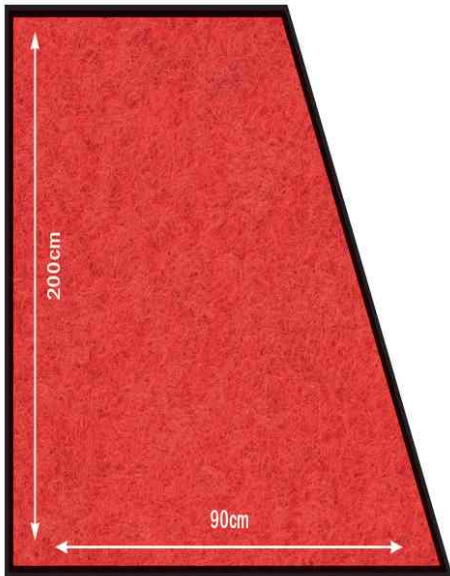

Securit® Teppich Läufer

- aus Polyester und PVC
- rutschfest
- wetterbeständig
- verringerte Stolpergefahr

Für wen geeignet:

- Geschäfte
- Büros
- Schulen
- Praxen

Teppich Läufer, rot

Teppich Läufer, schwarz

Symbolbild: Teppich Läufer, Verpackung

Symbolbild: zeigt das Produkt in Anwendung

Symbolbild: zeigt das Produkt in Anwendung

Produkt	Ausführung	Maße	Material	Farbe	Hersteller-Nummer	Bestell-Nummer
Teppich Läufer		(B)900 x (T)2.000 mm	Polyester / PVC	rot	RS-200-RD	70020263
		(B)900 x (T)2.000 mm	Polyester / PVC	schwarz	RS-200-BL	70020262