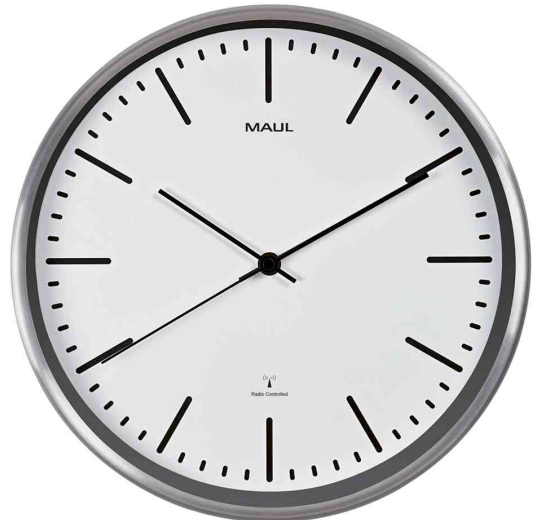

MAUL**Funk-Wanduhr MAULfly****Klassisches, modernes Design, stabile Verarbeitung**

- automatische Synchronisation mit dem DCF77-Signal
- schmaler Rahmen aus gebürstetem Aluminium
- Durchmesser: 300 mm
- Abdeckung aus flachem Mineralglas
- Batteriebetrieb, inkl. 1 x Mignon AA Batterie
- schmale, dezente Balken, sehr gut erkennbar
- Ziffernblatt in weiß oder schwarz mit Minuten- und Stundeneinheiten
- Achse in Zeigerfarbe
- Wandbefestigung über Birnenöse

Für wen geeignet:

- für das moderne Büro
- designorientierte Anwender

Wanduhr MAULfly, schwarz

Wanduhr MAULfly, weiß

Symbolbild: Wanduhr MAULfly, Profilsicht

Symbolbild: Zeigt das Produkt in Anwendung

Produkt	Ausführung	Farbe	VE	Hersteller- Nummer	Bestell- Nummer
Wanduhr MAULfly	analog / Funksteuerung	silber / schwarz silber / weiß		9063490 9063402	62060523 62060522