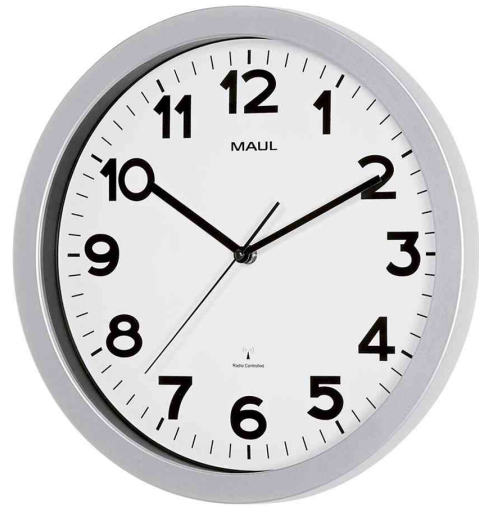

MAUL**Funk-Wanduhr MAULstep - Durchmesser: 350 mm****Standardmodell in ansprechendem Design**

- automatische Synchronisation mit dem DCF77-Signal
- moderner Rahmen aus bruchfestem Kunststoff
- Schrift besonders gut lesbar
- dezente Optik für Büroräume oder zu Hause
- Abdeckung aus flachem Mineralglas
- Batteriebetrieb, inkl. 1 x Mignon AA Batterie
- Arabische Zahlen in schwarz, Schriftschnitt fein
- Ziffernhöhe: 30 mm
- Ziffernblatt in weiß mit Minuten- und Stundeneinheiten
- Achse in Zeigerfarbe
- Wandbefestigung über Birnenöse

Funk-Wanduhr MAULstep

Funk-Wanduhr MAULstep, Profilsicht

| Produkt | Ausführung | Farbe | VE | Hersteller- Nummer | Bestell- Nummer |
|------------------|------------------------|--------|----|-----------------------|--------------------|
| Wanduhr MAULstep | analog / Funksteuerung | silber | | 9053595 | 62060519 |