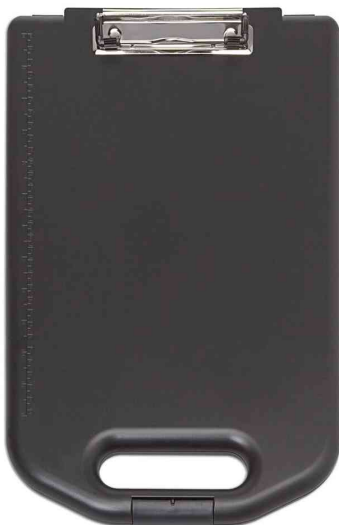

MAUL**Klemmbrett mit Aufbewahrungsbox, breit**

- robuste Schreibplatte und praktische separate Aufbewahrungsbox in einem
- sicher: Unterlagen stoß-, staub- und spritzwassergeschützt aufbewahren
- mit praktischem Tragegriff
- extra Fach für Stifte verhindert lästiges Wegrollen
- Klemmer außen: flache, stabile Bügelklemme mit Griffmulde, Klemmweite ca. 8 mm
- Klemmer innen: Kunststoff, Klemmweite 3 mm
- Gehäuse keilförmig, Höhe oben: 53 mm, unten: 30 mm
- aus hochwertigem ABS-Kunststoff
- Oberfläche matt erodiert
- praktischer Clipverschluss, stabiles Kunststoffscharnier
- Aufbewahrungsboxen geeignet für Unterlagen bis Format A4
- Maße: (B)258 x (T)415 x (H)53 mm

Anwendungsbeispiele:

- Platzwunder: für Blöcke, Dokumente oder Kataloge und Weiteres wie z.B. Taschenrechner, Stopp-Uhr oder Metermaße

Für wen geeignet:

- für alle, die unterwegs arbeiten: Handwerker, Trainer, Fahrlehrer, LKW-Fahrer
- in Schule, Uni oder bei der Inventur

Klemmbrett mit Aufbewahrungsbox

Klemmbrett mit Aufbewahrungsbox, Seitenansicht

Symbolbild: geschlossen - Lieferung unbestückt

Symbolbild: offen - Lieferung unbestückt

Produkt	Ausführung	Format	Fassungsvermögen	Farbe	VE	Hersteller- Nummer	Bestell- Nummer
Klemmbrett mit Aufbewahrungsbox	Kunststoff	A4		schwarz		2349590	62060513