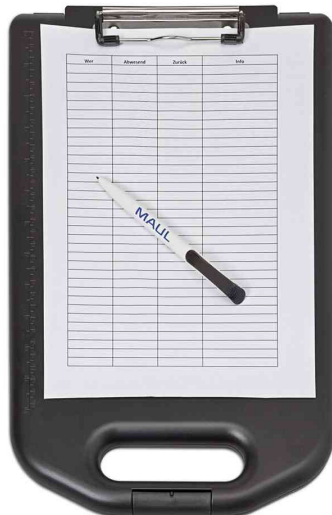

MAUL**Klemmbrett mit Aufbewahrungsbox, breit**

- robuste Schreibplatte und praktische separate Aufbewahrungsbox in einem
- sicher: Unterlagen stoß-, staub- und spritzwassergeschützt aufbewahren
- mit praktischem Tragegriff
- extra Fach für Stifte verhindert lästiges Wegrollen
- Klemmer außen: flache, stabile Bügelklemme mit Griffmulde, Klemmweite ca. 8 mm
- Klemmer innen: Kunststoff, Klemmweite 3 mm
- Gehäuse keilförmig, Höhe oben: 53 mm, unten: 30 mm
- aus hochwertigem ABS-Kunststoff
- Oberfläche matt erodiert
- praktischer Clipverschluss, stabiles Kunststoffscharnier
- Aufbewahrungsboxen geeignet für Unterlagen bis Format A4
- Maße: (B)258 x (T)415 x (H)53 mm

Anwendungsbeispiele:

- Platzwunder: für Blöcke, Dokumente oder Kataloge und Weiteres wie z.B. Taschenrechner, Stopp-Uhr oder Metermaße

Für wen geeignet:

- für alle, die unterwegs arbeiten: Handwerker, Trainer, Fahrlehrer, LKW-Fahrer
- in Schule, Uni oder bei der Inventur

Klemmbrett mit Aufbewahrungsbox

Klemmbrett mit Aufbewahrungsbox, Seitenansicht

Symbolbild: geschlossen - Lieferung unbestückt

Symbolbild: offen - Lieferung unbestückt

Produkt	Ausführung	Format	Fassungsvermögen	Farbe	VE	Hersteller- Nummer	Bestell- Nummer
Klemmbrett mit Aufbewahrungsbox	Kunststoff	A4		schwarz		2349590	62060513