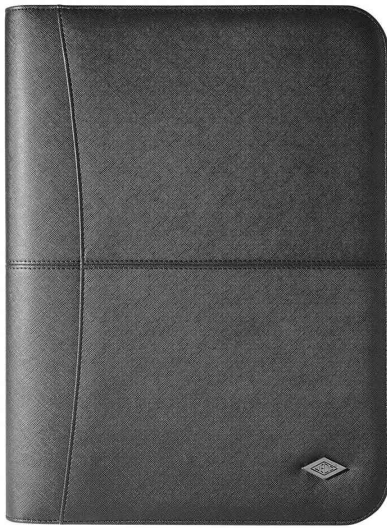

Konferenzmappe Accento, DIN A4

- aus strukturiertem, strapazierfähigem Kunstleder
- mit zweiseitigem Reißverschluss
- 4-Ring-Mechanik, herausnehmbar
- Ringdurchmesser: 32 mm
- Füllhöhe: 21 mm
- verpackt im bebilderten Einzelkarton

Ausstattung: A4-Außenfach vorne und hinten, A4-Faltfach, Reißverschlussfach, Sichtfenster für Visitenkarten, 4 Kartenfächer, 2 weitere Einsteckfächer, 2 Stifteschlaufen

Für wen geeignet:

- Spedition
- Stadtwerke
- Handwerker
- Außendienst
- Polizei und Feuerwehr

Konferenzmappe Accento, DIN A4

Symbolbild: Konferenzmappe Accento, offen

Produkt	Ausführung	Format	Farbe	Hersteller- Nummer	Bestell- Nummer
Konferenzmappe Accento	Kunstleder	(B)275 x (T)55 x (H)370 mm	schwarz	58 6001	62586001