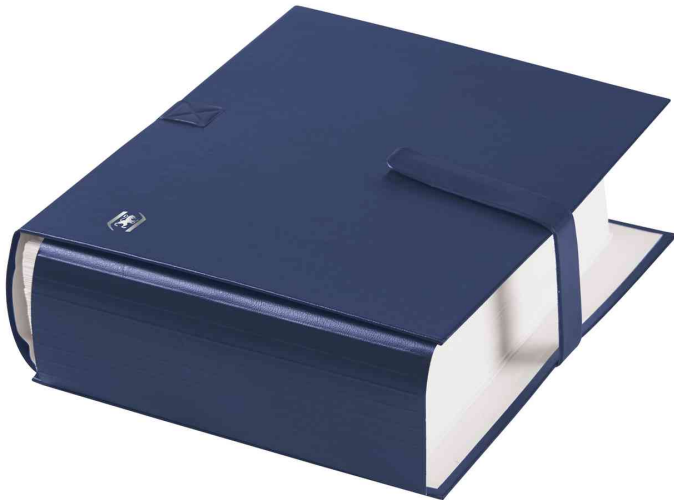

Sammelmappe, mit Klettverschluss

- mit Balacroneinband
- Rückenbreite: bis 130 mm
- Maße: (B)240 x (H)320 mm
- für DIN A4 Formate
- mit Klappe an der Unterseite
- Abgabe nur in ganzen VE's

Dokumentenmappe mit Klettverschluss, blau

Dokumentenmappe mit Klettverschluss, schwarz

Produkt	Ausführung	Format	Fassungsvermögen	Farbe	VE	Hersteller- Nummer	Bestell- Nummer
Sammelmappe	Karton	A4	800 Blatt	dunkelblau	10 Stück	100725677	335323200
		A4	800 Blatt	schwarz	10 Stück	100725692	335323300