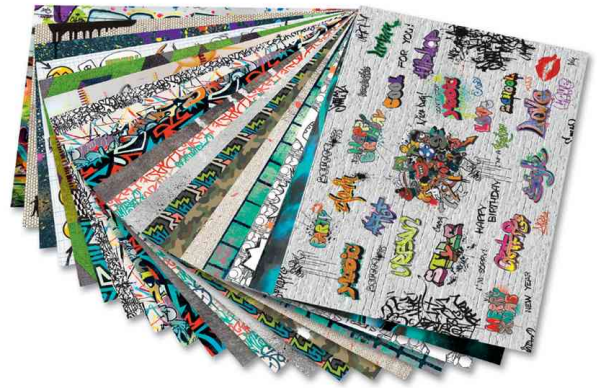

Motivblock "Graffiti"

- Block mit Randleimung
- abgestimmte Motivkartons aus topaktuellen Themen
- sortiert in 20 Motiven
- Abgabe nur in ganzen VE's

Anwendungsbeispiele:

- ideal zum Basteln von kreativen Karten, Dekorationen u.v.m.

Motivblock "Graffiti"

Motive

Symbolbild: Anwendungsbeispiele

Produkt	Ausführung	Format	Grammatur	Farbe	VE	Anzahl Bögen	Hersteller-Nummer	Bestell-Nummer
Motivblock "Graffiti"		(B)240 x (H)340 mm	270 g/qm	farbig sortiert	20 Blatt		48349	57905027