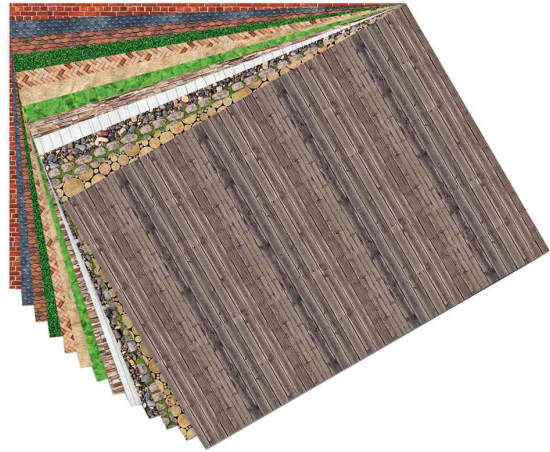

Motivblock "Strukturen"

- Block mit Randleimung
- abgestimmte Motivkartons und -papiere mit Strukturmotiven
- zum Kombinieren und als Grundlage für hochwertige Bastelarbeiten
- sortiert in 13 Blatt Motivkarton 270 g/qm und 13 Blatt Motivpapier 80 g/qm
- Abgabe nur in ganzen VE's

Anwendungsbeispiele:

- ideal zum Basteln von kreativen Karten, Dekorationen u.v.m.

Motivblock "Strukturen"

Motive

Produkt	Ausführung	Format	Grammatur	Farbe	VE	Anzahl Bögen	Hersteller-Nummer	Bestell-Nummer
Motivblock "Strukturen"		(B)240 x (H)340 mm	sortiert	farbig sortiert	26 Blatt		48149	57905025