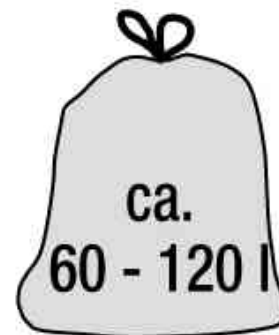

## Abfalleimer "swantje", 50 Liter

- mit Schwingdeckel
- standfest
- Müllbeutel durch abnehmbaren Deckel leicht zu entnehmen
- Material: PP (Polypropylen)
- zwei-farbiges Design
- Maße: (B)385 x (T)290 x (H)660 mm
- passende Müllbeutel für 50 Liter: 60 Liter Fassungsvermögen

Abfalleimer "swantje", anthrazit / silber

Abfalleimer "swantje", anthrazit / weiß

Abfalleimer "swantje", silber / anthrazit

Symbolbild: zeigt das Produkt in Anwendung

Produkt	Ausführung	Fassungsvermögen	Farbe	VE	Hersteller- Nummer	Bestell- Nummer
Abfalleimer "swantje"	Kunststoff	50 Liter	anthrazit / silber		1030882600000	6440351
		50 Liter	anthrazit / weiß		10308826000NN	6441202
	Kunststoff	50 Liter	silber / anthrazit		1030816000000	6440350
Zubehör: Müllbeutel		60 Liter	schwarz		4008871215963	9509627