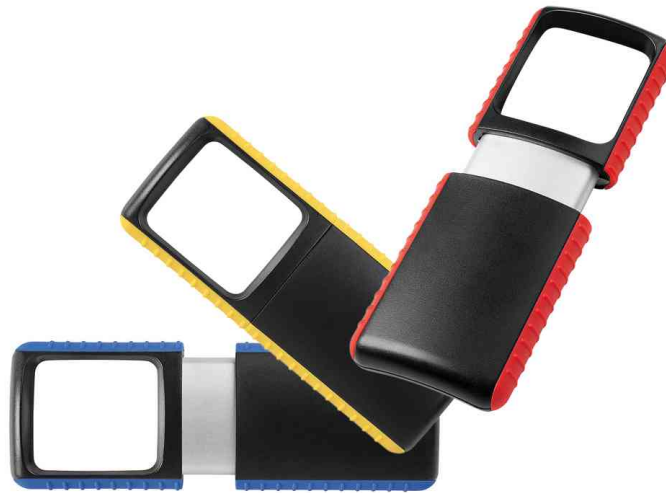

Outdoor-Rechtecklupe mit LED-Beleuchtung, Kunststofflinse

Praktische Leuchte in sportiven Design für drinnen und draußen!

- das extra helle weiße LED-Licht wird durch einfaches Hochziehen des Gehäuse-Oberteils eingeschaltet
- robustes Gehäuse mit griffigem Seitenprofil
- Lieferung inkl. 2 x 3 V Batterien CR1220

Anwendungsbeispiele:

- für ältere Menschen die Beipackzettel nicht lesen können

Für wen geeignet:

- Apotheken
- Briefmarkensammler
- Lotto
- Heim- und Handwerker

Symbolbild: Outdoor-Rechtecklupe mit LED-Beleuchtung

| Produkt | Ausführung | Maße | Farbe | VE | Hersteller- Nummer | Bestell- Nummer |
|--|----------------------|------------------|-------|----|-----------------------|--------------------|
| Outdoor-Rechtecklupe mit LED-Beleuchtung | 3-fache Vergrößerung | (B)35 x (H)38 mm | blau | | 271 741503 | 62717417 |
| | | (B)35 x (H)38 mm | gelb | | 271 741505 | 62717418 |
| | 3-fache Vergrößerung | (B)35 x (H)38 mm | rot | | 271 741502 | 62717416 |
| Zubehör: Knopfzelle CR1220 | | | | | 5020062 | 18005461 |