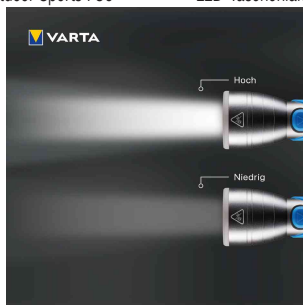

LED-Taschenlampe "Outdoor Sports F30"

LED-Taschenlampe "Outdoor Sports F30"

IPX4 spritzwassergeschützt
(geschützt gegen Spritzwasser
aus allen Richtungen) und stoßfest.

Photolumineszierendes Material
am gummierten Kopf
(Leuchteffekt im Dunkeln).

Produkt	Leuchtweite	Lichtstrom	Farbe	Hersteller- Nummer	Bestell- Nummer
LED-Taschenlampe "Outdoor Sports F30"	141 m	310 Lumen	silber / blau	18629101421	3060846