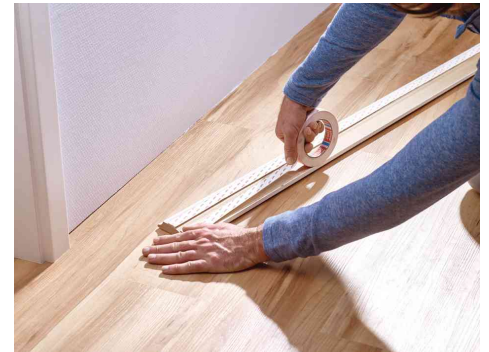

Powerbond® Montageband - für Tapete & Putz

- doppelseitiges Klebeband
- extra stark
- hält dauerhaft auf leicht rauen Untergründen
- individuell zuschneidbar

Anwendungsbeispiele:

- für sichere und schnelle Befestigung von z.B. Namensschildern, Zierleisten, Dekorationen, Schlüsselkästen etc.
- hält Gegenstände bis 10 mm Dicke (10 kg / 10 cm Band)
- nicht geeignet für Feuchträume und Vinyltapeten

Powerbond® Montageband für Tapete & Putz, 1,5 m

Powerbond® Montageband für Tapete & Putz, 5,0 m

Symbolbild: zeigt das Produkt in Anwendung

Symbolbild: zeigt das Produkt in Anwendung

Symbolbild: zeigt das Produkt in Anwendung

Produkt	Ausführung	Maße	Farbe	VE	Hersteller- Nummer	Bestell- Nummer
Montageband	für Tapete / Putz	(B)19 mm x (L)1,5 m (B)19 mm x (L)5,0 m	transparent transparent		77742-00000-00 77743-00000-00	8759252 8759239