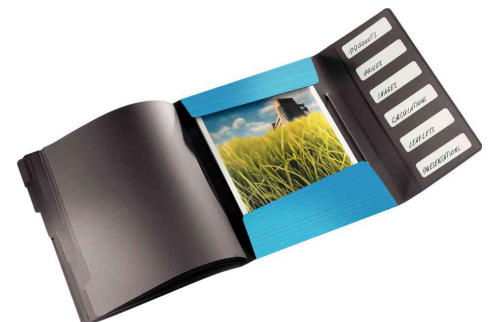

Ordnungsmappe Solid

- aus PP
- innen grau als Kontrastfarbe
- mit Taben, ausklapbarem Inhaltsverzeichnis und 3 seitlichen Schutzklappen
- Verschluss mit Gummizug
- Fassungsvermögen: 200 Blatt
- Maße: (B)260 x (T)17 x (H)320 mm

Anwendungsbeispiele:

- zum Vorsortieren von Unterlagen

Ordnungsmappe Solid, hellblau

Ordnungsmappe Solid, hellgrün

Ordnungsmappe Solid, hellrot

Ordnungsmappe Solid, schwarz

Ordnungsmappe Solid, weiß

Symbolbild: zeigt das Produkt mit 6 Fächern in der Anwendung

Symbolbild: zeigt das Produkt mit 12 Fächern in der Anwendung

Produkt	Ausführung	Format	Farbe	VE	Hersteller- Nummer	Bestell- Nummer
Ordnungsmappe Solid	6 Fächer	A4	hellblau		4569-10-30	80456930
		A4	hellgrün		4569-10-50	80456950
	6 Fächer	A4	hellrot		4569-10-20	80456920
		A4	schwarz		4569-10-95	80456996
	6 Fächer	A4	weiß		4569-10-01	80456902
	12 Fächer	A4	schwarz		4570-10-95	80457096
	12 Fächer	A4	weiß		4570-10-01	80457002