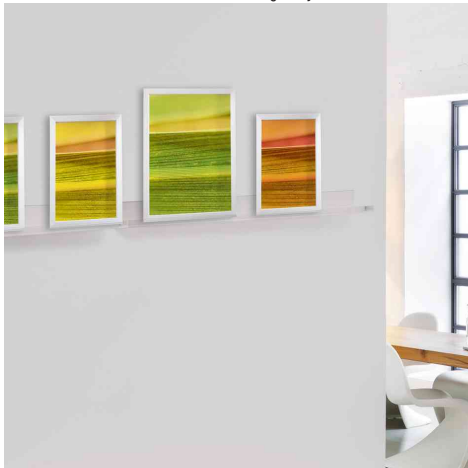

Galerieboard "gallery"

- edles, geradliniges, transparentes Design
- hochwertiges, glänzendes und 5 mm starkes Acryl-Material
- Maße: (B)1.000 x (T)70 x (H)50 mm
- Lieferumfang: Galerieboard und Befestigungsmaterial wie Schrauben, Dübel und Abdeckkappen

Anwendungsbeispiel:

Zur stilvollen Inszenierung von Bildern und Dekorationsartikel

Galerieboard "gallery"

Detailansicht: Galerieboard "gallery"

Symbolbild: Produkt in Anwendung

Symbolbild: Produkt in Anwendung

Symbolbild: Produkt in Anwendung

Symbolbild: Produkt in Anwendung

Produkt	Ausführung	Tragkraft	Farbe	Hersteller-Nummer	Bestell-Nummer
Galerieboard "gallery"	Acryl	10 kg	glasklar	GA 110	8202611