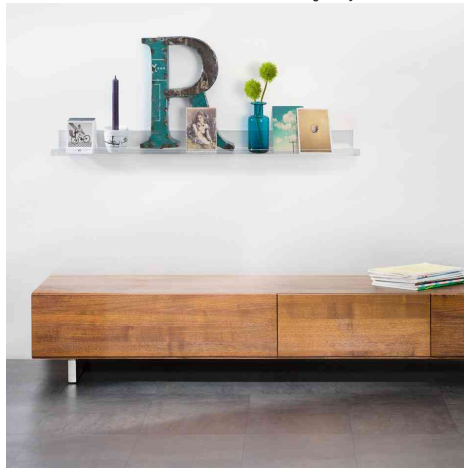

Galerieboard "gallery"

- edles, geradliniges, transparentes Design
- hochwertiges, glänzendes und 5 mm starkes Acryl-Material
- Maße: (B)1.000 x (T)70 x (H)50 mm
- Lieferumfang: Galerieboard und Befestigungsmaterial wie Schrauben, Dübel und Abdeckkappen

Anwendungsbeispiel:

Zur stilvollen Inszenierung von Bildern und Dekorationsartikel

Galerieboard "gallery"

Detailansicht: Galerieboard "gallery"

Symbolbild: Produkt in Anwendung

Symbolbild: Produkt in Anwendung

Symbolbild: Produkt in Anwendung

Symbolbild: Produkt in Anwendung

Produkt	Ausführung	Tragkraft	Farbe	Hersteller-Nummer	Bestell-Nummer
Galerieboard "gallery"	Acryl	10 kg	glasklar	GA 110	8202611