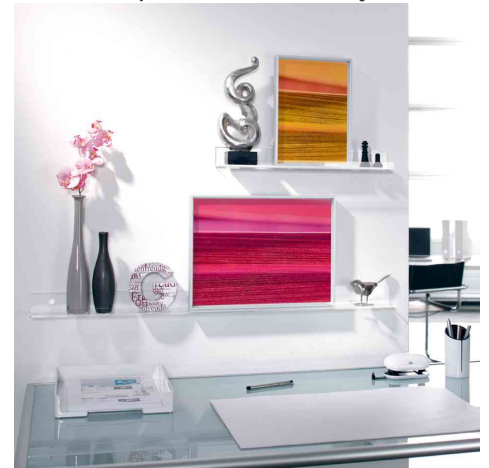

Symbolbild: Produkt in Anwendung

Produkt	Ausführung	Tragkraft	Farbe	Hersteller-Nummer	Bestell-Nummer
Galerieboard "gallery"	Acryl	10 kg	glasklar	GA 110	8202611