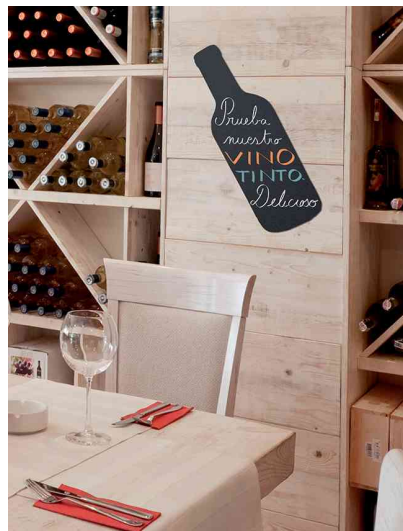

## Kreidetafel SILHOUETTE "Flasche"

- aus Melamin
- präzisionsgeschnittene Form
- beidseitig mit Kreidemarkern beschreibbar
- feucht abwischbar
- witterungsbeständig
- inkl. 4 Kletthaltepunkte und 1 Kreidemarker in weiß

### Anwendungsbeispiele:

- zur Präsentation von Preisen und Werbung
- zur Präsentation von Informationen auf Messen und Ausstellungen
- zum Dekorieren

### Für wen geeignet:

- Restaurant, Cafe, Hotel, Cocktailbar
- Ladengeschäfte

Kreidetafel SILHOUETTE "Flasche"

Symbolbild: Anwendung Kreidetafel SILHOUETTE "Flasche"

Produkt	Format	Farbe	VE	Hersteller- Nummer	Bestell- Nummer
Kreidetafel SILHOUETTE "Flasche"	(B)190 x (T)3 x (H)500 mm	schwarz		FB-BOTTLE	70020078