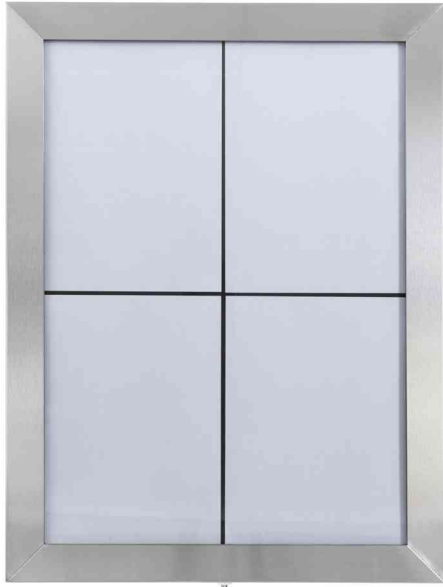

Securit®

LED-Schaukasten CLASSIC, Edelstahl

- für den Außen- und Innenbereich geeignet
 - Rahmen aus gebürstetem Edelstahl
 - witterungsbeständig
 - Abdeckung aus Sicherheitsglas
 - beleuchtet Innenseite mit weißen LED's
 - abschließbar (inkl. 1 Schlüssel)
 - 5 m Stromkabel mit Eurostecker (auch nutzbar über Securit Lithium-Akku MCS-BATT)
 - für Wandmontage geeignet
 - auch mit Securit Standfuß verwendbar
 - inkl. Befestigungsmaterial
- **Zubehör: Lithium Ionen Akku:** 3 Stunden Ladezeit, hält 8 - 12 Stunden - Bestell-Nr. 70020200
 - **Zubehör: Standfuß:** Bestell-Nr. 70020205

LED-Schaukasten CLASSIC, silber

Symbolbild: zeigt das Produkt mit optionalem Standfuß

Symbolbild: zeigt das Produkt in Anwendung

Symbolbild: zeigt das Produkt in Anwendung

Produkt	Ausführung	Maße	Farbe	VE	Hersteller- Nummer	Bestell- Nummer
LED-Schaukasten CLASSIC	4x A4	(B)520 x (T)50 x (H)690 mm	silber		MCS-4A4-WLSS	70020203
Zubehör: Lithium Ionen Akku					MCS-BATT	70020200
Zubehör: Standfuß					MCS-BA-125-Set	70020205