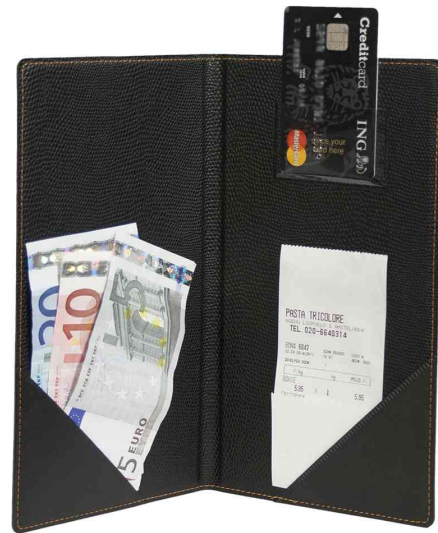

Securit®

Rechnungsmappe TRENDY

- in Lederoptik
- mit genähten Kanten
- mit 2 Einstecktaschen und Kartenfach auf der Innenseite
- Maße: (B)130 x (H)230 mm

Anwendungsbeispiele:

- zur eleganten Präsentation der Rechnung

Für wen geeignet:

- Restaurants
- Hotels
- Gastronomie

Rechnungsmappe TRENDY

Symbolbild: Anwendung Rechnungsmappe Trendy

Produkt	Ausführung	Format	Farbe	VE	Hersteller- Nummer	Bestell- Nummer
Rechnungsmappe TRENDY	Kunststoff	(B)130 x (H)230 mm	schwarz		MC-TRBP-BL	70020149