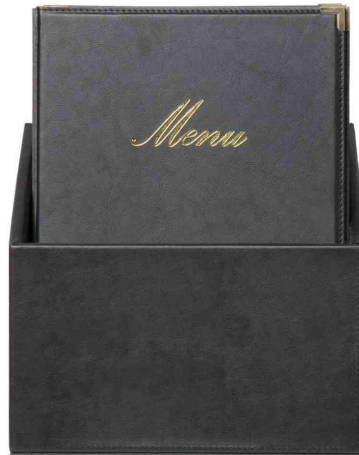

Securit®

Speisekarten-Mappe CLASSIC, DIN A4 - 20er Box

- klassische Menükarte in Lederoptik
- Goldprägung "Menu"
- mit Metallschutzecken und genähten Kanten
- mit elastischem Innenband zum Hinzufügen von Hüllen
- inkl. einer doppelseitigen, transparenten Schutzhülle für 4 DIN A4 Seiten
- erweiterbar auf bis zu 10 Doppelhüllen
- 20 Speisekarten in praktischer Aufbewahrungs-Box
- Maße Box inkl. Mappen: (B)290 x (T) 210 x (H)370 mm
- **Zubehör: Doppelhüllen:** transparent und doppelseitig

Speisekarten-Mappe CLASSIC 20er Box, braun

Speisekarten-Mappe CLASSIC, 20er Box schwarz

Speisekarten-Mappe CLASSIC, 20er Box, weinrot

Produkt	Ausführung	Format	Farbe	VE	Hersteller- Nummer	Bestell- Nummer
Speisekarten-Mappe CLASSIC	Kunststoff, in Box	A4	braun	20 Stück	MC-BOX-CRA4-BR	70020367
		A4	schwarz	20 Stück	MC-BOX-CRA4-BL	70020131
	Kunststoff, in Box	A4	weinrot	20 Stück	MC-BOX-CRA4-WR	70020132
Zubehör: Doppelhülle	Kunststoff	A4	transparent	10 Stück	MC-TIA4	70020138