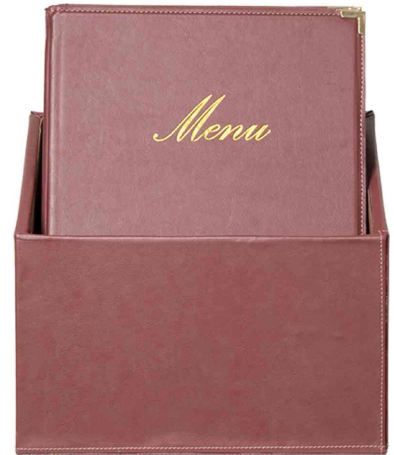

Securit®

Speisekarten-Mappe CLASSIC, DIN A4 - 20er Box

- klassische Menükarte in Lederoptik
- Goldprägung "Menu"
- mit Metallschutzecken und genähten Kanten
- mit elastischem Innenband zum Hinzufügen von Hüllen
- inkl. einer doppelseitigen, transparenten Schutzhülle für 4 DIN A4 Seiten
- erweiterbar auf bis zu 10 Doppelhüllen
- 20 Speisekarten in praktischer Aufbewahrungs-Box
- Maße Box inkl. Mappen: (B)290 x (T) 210 x (H)370 mm
- **Zubehör: Doppelhüllen:** transparent und doppelseitig

Speisekarten-Mappe CLASSIC 20er Box, braun

Speisekarten-Mappe CLASSIC, 20er Box schwarz

Speisekarten-Mappe CLASSIC, 20er Box, weinrot

Produkt	Ausführung	Format	Farbe	VE	Hersteller- Nummer	Bestell- Nummer
Speisekarten-Mappe CLASSIC	Kunststoff, in Box	A4	braun	20 Stück	MC-BOX-CRA4-BR	70020367
		A4	schwarz	20 Stück	MC-BOX-CRA4-BL	70020131
	Kunststoff, in Box	A4	weinrot	20 Stück	MC-BOX-CRA4-WR	70020132
Zubehör: Doppelhülle	Kunststoff	A4	transparent	10 Stück	MC-TIA4	70020138