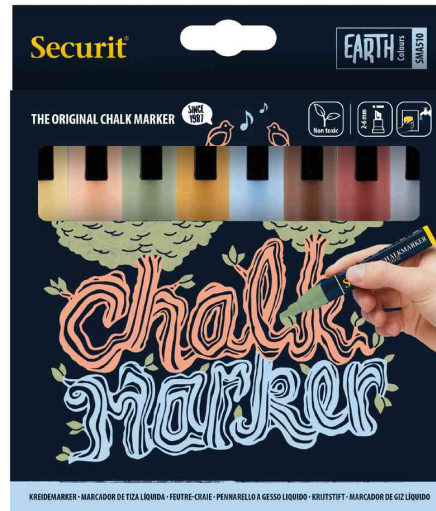

Securit®

Kreidemarker ORIGINAL MEDIUM, 8er Etui

- getrocknet beständig gegen Verschmieren, Verblassen und leichtem Regen
- schreibt auf allen nicht porösen Oberflächen
- besonders für Glas und Porzellan geeignet
- feucht abwischbar
- Kappe mit Clip

Bestell-Nr. 70020110: sortiert in den Farben weiß, gelb, orange, rot, pink, violett, blau und grün

Bestell-Nr. 70020111: sortiert in den Farben grau, hellblau, hellgrau, grün, beige, hellbraun, braun und dunkelbraun

Bestell-Nr. 70020112: sortiert in den Farben weiß

Kreidemarker ORIGINAL MEDIUM, 8er Etui sortiert

Kreidemarker ORIGINAL MEDIUM, 8er Etui sortiert

Kreidemarker ORIGINAL MEDIUM, 8er Etui weiß

Produkt	Ausführung	Strichstärke	Strichfarbe	Gehäusefarbe	VE	Hersteller- Nummer	Bestell- Nummer
Kreidemarker ORIGINAL MEDIUM	Keilspitze	2,0 - 6,0 mm	farbig sortiert		8 Stück	SMA510-V8	70020110
		2,0 - 6,0 mm	farbig sortiert		8 Stück	SMA510-V8-ET	70020111
Kreidemarker ORIGINAL MEDIUM, 8er Etui	Keilspitze	2,0 - 6,0 mm	weiß		8 Stück	SMA510-V8-WT	70020112