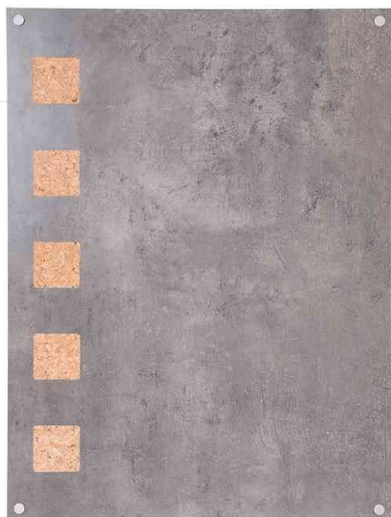

Securit®

Kreidetafel LIVING WALL

- aus Holz - mit Melaminbeschichtung, in Beton-Optik
- Rahmen aus Metall
- Vorderseite mit eingelassenen Korkelementen
- Rückseite komplett in Beton-Optik
- beschreibbar mit Kreidemarkern
- feucht abwischbar
- im Hoch- und Querformat nutzbar
- inkl. 4 graue Verschlusskappen für vorgestanzte Bohrlöcher, 6 Pinnnadeln und 1 Kreidemarker in weiß (Strichstärke: 1-2 mm)

Anwendungsbeispiele: - zum Beschreiben mit Kreidemarkern
- zum Befestigen von Fotos, Notizen etc. auf den Korktafeln

Kreidetafel LIVING WALL

Symbolbild: zeigt das Produkt in Anwendung

Produkt	Ausführung	Maße	Farbe	VE	Hersteller- Nummer	Bestell- Nummer
Kreidetafel LIVING WALL		380 x 580 mm 580 x 780 mm	grau grau		LW-GY-58 LW-GY-78	70020000 70020001