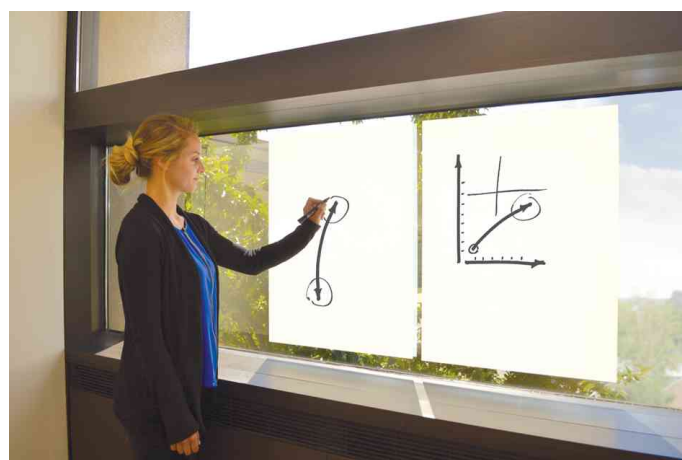

## Weißwandtafel-Rolle Instant

Günstige, schnelle, einfache, sofortige, temporäre Weißwandtafel-Lösung

- elektrostatische Folie haftet an jeder Oberfläche
- lässt sich rückstandslos entfernen oder neu positionieren
- mit Mikroperforation
- wiederverwendbar
- zum Beschreiben mit trocken abwischbaren Markern
- Abgabe nur in ganzen VE's

### Anwendungsbeispiele:

- für Präsentationen ohne FlipChart
- für die Wand, Fensterscheibe, Büroschrank oder Zimmertür
- perfekt für unterwegs, da überall einsatzbereit
- ideal für Kurzzeitprojekte

### Für wen geeignet:

- Ausbilder
- Heimarbeiter
- Tagungshotels
- Schulen und Behörden

Symbolbild: Weißwandtafel-Rolle Instant

Symbolbild: zeigt das Produkt in der Anwendung

Produkt	Ausführung	Maße	Farbe	VE	Hersteller- Nummer	Bestell- Nummer
Weißwandtafel-Rolle Instant	blanko	600 x 800 mm	weiß	25 Blatt	1905156	5532521
	glasklar	600 x 800 mm	glasklar	25 Blatt	1905158	5532523
	kariert	600 x 800 mm	weiß	25 Blatt	1905157	5532522