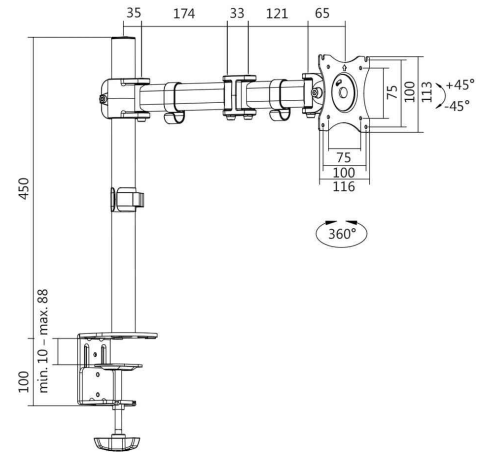

LogiLink®

TFT- / LCD-Monitorarm, Armlänge: 428 mm

für Bildschirme von 33,02 bis 68,58 cm (13" - 27")

- unterstützt alle VESA Standards bis 100 x 100 mm (VESA 75 x 75 mm, VESA 100 x 100 mm)
- mit Tischklemme
- höhenverstellbar
- Neigung: - 45 Grad / + 45 Grad
- Schwenkung: 180 Grad
- Drehung: 360 Grad
- Lieferung inkl. Befestigungsmaterial

TFT- / LCD-Monitorarm, Armlänge: 428 mm

Symbolbild: zeigt das Produkt in der Anwendung

TFT- / LCD-Monitorarm - Abmessungen

Produkt	Ausführung	Tragkraft	Farbe	Hersteller- Nummer	Bestell- Nummer
TFT- / LCD-Monitorarm	bis 68,58 cm (27")	8 kg	schwarz	BP0021	11115853