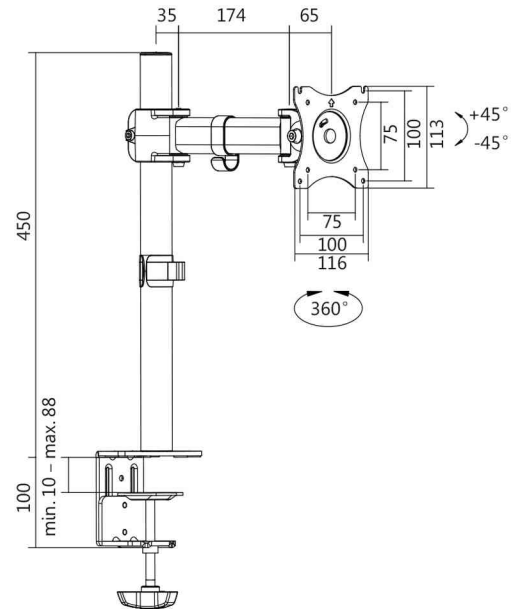

LogiLink®

TFT- / LCD-Monitorarm, Armlänge: 274 mm

für Bildschirme von 33,02 bis 68,58 cm (13" - 27")

- unterstützt alle VESA Standards bis 100 x 100 mm (VESA 75 x 75 mm, VESA 100 x 100 mm)
- mit Tischklemme
- höhenverstellbar
- Neigung: - 45 Grad / + 45 Grad
- Schwenkung: 180 Grad
- Drehung: 360 Grad

TFT- / LCD-Monitorarm, Armlänge: 274 mm

TFT- / LCD-Monitorarm - Abmessungen

Produkt	Ausführung	Tragkraft	Farbe	Hersteller-Nummer	Bestell-Nummer
TFT- / LCD-Monitorarm	bis 68,58 cm (27")	8 kg	schwarz	BP0020	11115852