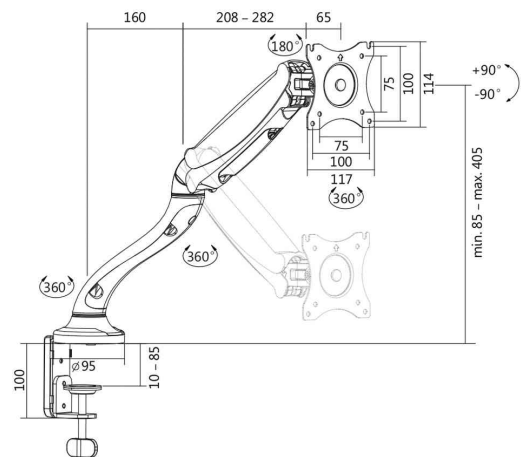

LogiLink®

TFT- / LCD-Monitorarm, Armlänge: 442 mm

für Bildschirme von 33,02 bis 68,58 cm (13" - 27")

- unterstützt alle VESA Standards bis 100 x 100 mm (VESA 75 x 75 mm, VESA 100 x 100 mm)
- mit Tischklemme
- höhenverstellbar
- Neigung: - 90 Grad / + 90 Grad
- Schwenkung: - 90 Grad / + 90 Grad
- Drehung: - 180 Grad / + 180 Grad
- Lieferung inkl. Befestigungsmaterial

TFT- / LCD-Monitorarm, Armlänge: 442 mm

Symbolbild: zeigt das Produkt in der Anwendung

Symbolbild: zeigt das Produkt in der Anwendung

TFT- / LCD-Monitorarm - Abmessungen

Produkt	Ausführung	Tragkraft	Farbe	Hersteller-Nummer	Bestell-Nummer
TFT- / LCD-Monitorarm	bis 68,58 cm (27")	6 kg	schwarz	BP0023	11115855