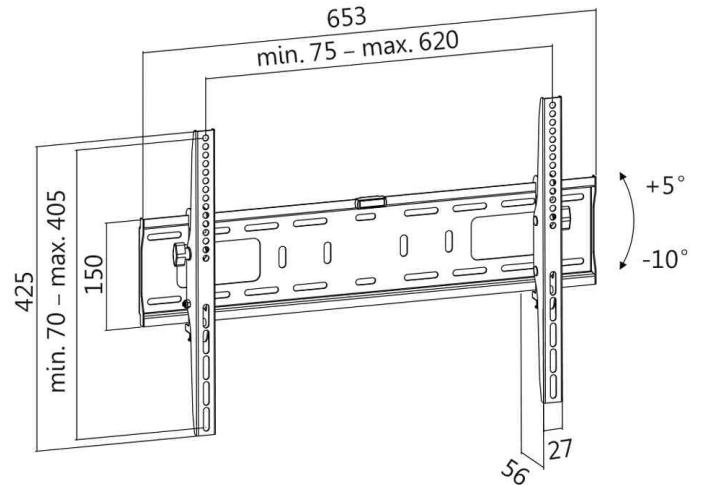

TV-Wandhalterung - Abmessungen

Produkt	Ausführung	Tragkraft	Farbe	Hersteller- Nummer	Bestell- Nummer
TV-Wandhalterung, neigbar	96,98 cm (37") bis 177,8 cm (70")	50 kg	schwarz	BP0018	11115850