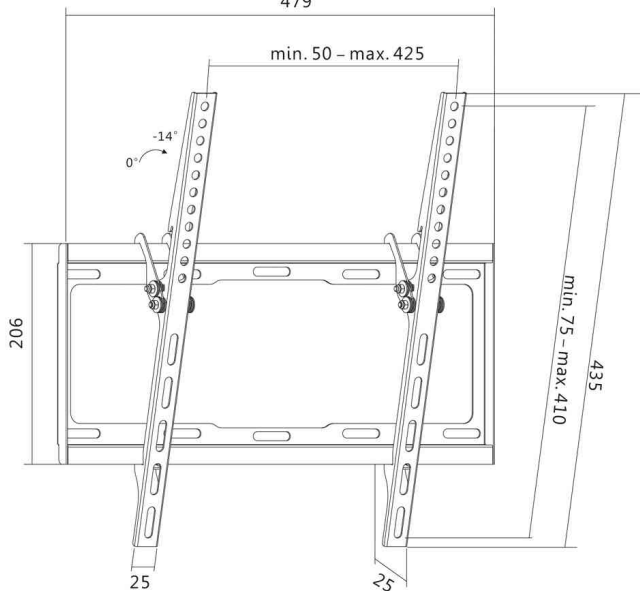

LogiLink.

TV-Wandhalterung, neigbar - VESA 400 x 400 mm

für Bildschirme von 81,28 bis 139,7 cm (32" - 55")

- Wandhalterung aus Stahl
- unterstützt VESA Standards bis zu 400 x 400 mm (VESA 200 x 200 mm, VESA 400 x 200 mm, VESA 300 x 300 mm, VESA 400 x 400 mm)
- Lieferung inkl. Befestigungsmaterial

Bestell-Nr. 11115844: neigbar: - 14 Grad / 0 Grad, Wandabstand: 25 mm

Bestell-Nr. 11116184: neigbar: - 8 Grad / 0 Grad, Wandabstand: 20,5 mm

Anwendungsbeispiele:

- geeignet für LCD-, Plasma oder LED Fernseher
- ideal um Blendungen / Spiegelungen zu beheben
- Bildschirmposition kann geringfügig verändert werden

TV-Wandhalterung 11115844

479

TV-Wandhalterung 11116184

TV-Wandhalterung 11115842 - Abmessungen

TV-Wandhalterung 11116184 - Abmessungen

Produkt	Ausführung	Tragkraft	Farbe	Hersteller- Nummer	Bestell- Nummer
TV-Wandhalterung, neigbar	81,28 cm (32") bis 139,7 cm (55")	35 kg 35 kg	schwarz schwarz	BP0012 BP0037	11115844 11116184