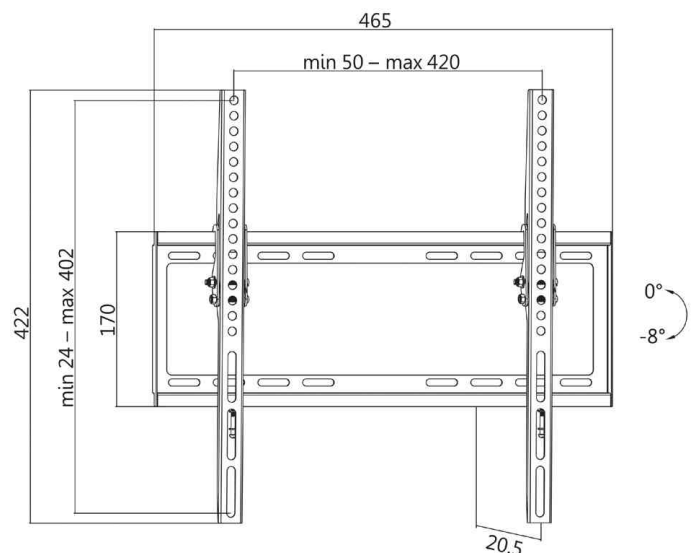

LogiLink.

TV-Wandhalterung, neigbar - VESA 400 x 400 mm

für Bildschirme von 81,28 bis 139,7 cm (32" - 55")

- Wandhalterung aus Stahl
- unterstützt VESA Standards bis zu 400 x 400 mm (VESA 200 x 200 mm, VESA 400 x 200 mm, VESA 300 x 300 mm, VESA 400 x 400 mm)
- Lieferung inkl. Befestigungsmaterial

Bestell-Nr. 11115844: neigbar: - 14 Grad / 0 Grad, Wandabstand: 25 mm

Bestell-Nr. 11116184: neigbar: - 8 Grad / 0 Grad, Wandabstand: 20,5 mm

Anwendungsbeispiele:

- geeignet für LCD-, Plasma oder LED Fernseher
- ideal um Blendungen / Spiegelungen zu beheben
- Bildschirmposition kann geringfügig verändert werden

TV-Wandhalterung 11115844

479

TV-Wandhalterung 11116184

TV-Wandhalterung 11115842 - Abmessungen

TV-Wandhalterung 11116184 - Abmessungen

Produkt	Ausführung	Tragkraft	Farbe	Hersteller- Nummer	Bestell- Nummer
TV-Wandhalterung, neigbar	81,28 cm (32") bis 139,7 cm (55")	35 kg 35 kg	schwarz schwarz	BP0012 BP0037	11115844 11116184