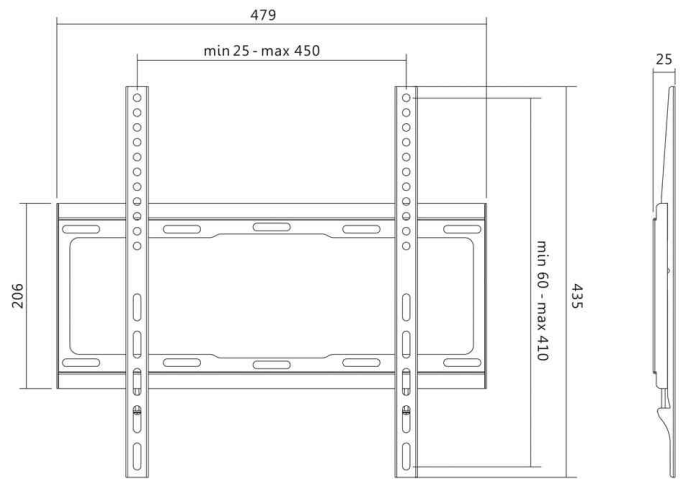

## TV-Wandhalterung, flach - VESA 400 x 400 mm, Tragkraft: 40 kg

für Bildschirme von 81,28 bis 139,7 cm (32" - 55")

- Wandhalterung aus Stahl
- flach (fest montiert)
- unterstützt VESA Standards bis zu 400 x 400 mm (VESA 200 x 200 mm, VESA 400 x 200 mm, VESA 300 x 300 mm, VESA 400 x 400 mm)

Wandabstand: 25 mm

- Lieferung inkl. Befestigungsmaterial
- auch für VESA 200 x 100 mm

### Anwendungsbeispiele:

- geeignet für LCD-, Plasma oder LED Fernseher
- für den privaten Einsatz zur Anwendung als Heimkino

TV-Wandhalterung 11115843

TV-Wandhalterung 11115843 - Abmessungen

Produkt	Ausführung	Tragkraft	Farbe	Hersteller- Nummer	Bestell- Nummer
TV-Wandhalterung, flach	81,28 cm (32") bis 139,7 cm (55")	40 kg	schwarz	BP0011	11115843