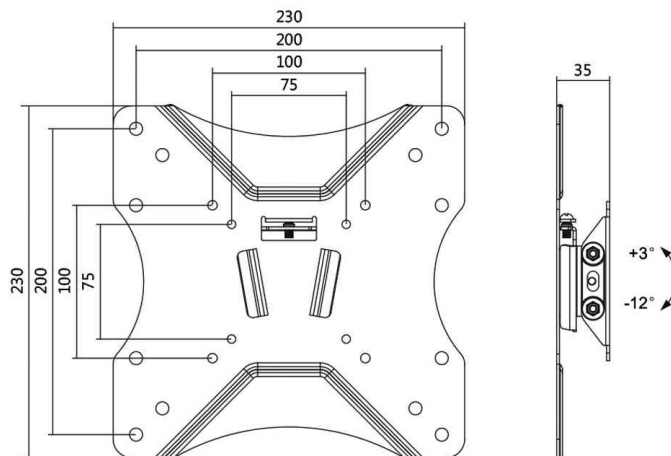

LogiLink®

TV-Wandhalterung, neigbar - VESA 200 x 200 mm, Tragkraft: 25 kg

für Bildschirme von 58,42 bis 106,68 cm (23" - 42")

- Wandhalterung aus Stahl
- neigbar: - 12 Grad / + 3 Grad
- unterstützt VESA Standards bis zu 200 x 200 mm (VESA 75 x 75 mm, VESA 100 x 100 mm, VESA 200 x 100 mm, VESA 200 x 200 mm)
- Wandabstand: 35 mm
- Lieferung inkl. Befestigungsmaterial

Anwendungsbeispiele:

- geeignet für LCD-, Plasma oder LED Fernseher
- ideal um Blendungen / Spiegelungen zu beheben
- Bildschirmposition kann geringfügig verändert werden

TV-Wandbefestigung, neigbar

TV-Wandbefestigung - Abmessungen

Produkt	Ausführung	Tragkraft	Farbe	Hersteller-Nummer	Bestell-Nummer
TV-Wandhalterung, neigbar	58,42 cm (23") bis 106,68 cm (42")	25 kg	schwarz	BP0005	11115837
Zubehör: VESA Adapter	für 81,28 cm (32") bis 139,7 cm (55")	30 kg	schwarz	BP0029	11115861