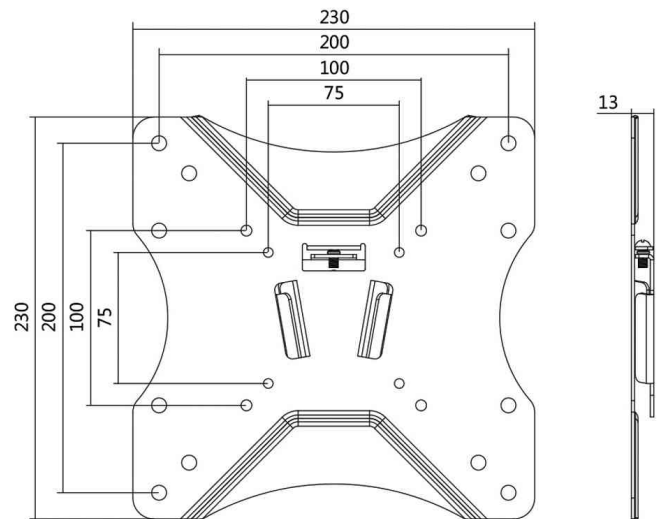

LogiLink®

TV-Wandhalterung, flach - VESA 200 x 200 mm, Tragkraft: 25 kg

für Bildschirme von 58,42 bis 106,68 cm (23" - 42")

- Wandhalterung aus Stahl
- flach (fest montiert)
- unterstützt VESA Standards bis zu 200 x 200 mm (VESA 75 x 75 mm, VESA 100 x 100 mm, VESA 200 x 100 mm, VESA 200 x 200 mm)
- Wandabstand: 13 mm
- Lieferung inkl. Befestigungsmaterial

Anwendungsbeispiele:

- geeignet für LCD-, Plasma oder LED Fernseher
- für den privaten Einsatz zur Anwendung als Heimkino

TV-Wandhalterung, flach

TV-Wandhalterung - Abmessungen

Produkt	Ausführung	Tragkraft	Farbe	Hersteller-Nummer	Bestell-Nummer
TV-Wandhalterung, flach	58,42 cm (23") bis 106,68 cm (42")	25 kg	schwarz	BP0004	11115836
Zubehör: VESA Adapter	für 81,28 cm (32") bis 139,7 cm (55")	30 kg	schwarz	BP0029	11115861