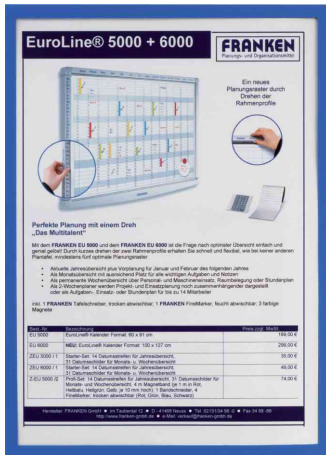

Sichttasche FRAME IT X-tra!Line®, selbstklebend - DIN A3

- Dokumentenhülle
- aus weichmacherfreier Hartfolie 0,32 mm
- Hülle transparent mit 10 mm breitem farbigen Rand
- auf drei Seiten der Rückseite sind Klebestreifen angebracht
- 1 Seite offen - einzelne Dokumente können einfach ausgetauscht werden ohne dass die Hülle entfernt werden muss

Anwendungsbeispiele:

- zur perfekten Organisation von Betriebsabläufen
- einfache und effiziente Übersicht von Aushängen

Sichttasche FRAME IT X-tra!Line, blau

Sichttasche FRAME IT X-tra!Line, grau

Sichttasche FRAME IT X-tra!Line, rot