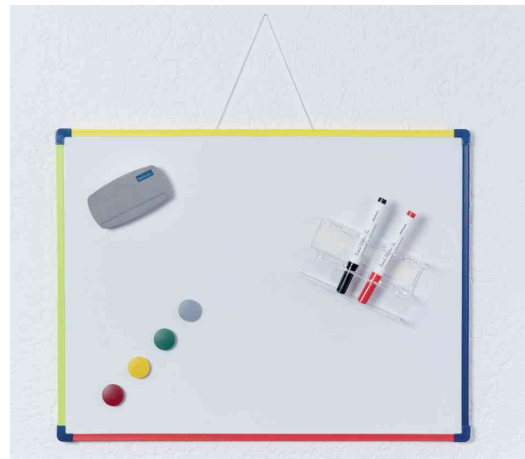

MAUL**Weißwandtafel MAULfun**

- weißes kunststoffbeschichtetes Stahlblech
- Rahmen aus Kunststoff - farbig
- magnetisch, beschriftbar- und trocken abwischbar
- mit Schlaufe zum Aufhängen
- beidseitig verwendbar
- handlich und leicht verstaubar
- gut zu transportieren
- Quer- oder Hochformat

Anwendungsbeispiele:

- zum Malen, Spielen, Schreiben und Lernen
- für Termine, Informationen oder Notizen

Symbolbild: Weißwandtafel MAULfun

Symbolbild: zeigt das Produkt in Anwendung (Lieferung ohne Zubehör)

Produkt	Ausführung	Maße	Farbe	VE	Hersteller- Nummer	Bestell- Nummer
Kinder-Weißwandtafel	lackiert	250 x 350 mm	weiß		6281299	8025068
		280 x 400 mm	weiß		6281499	8025069